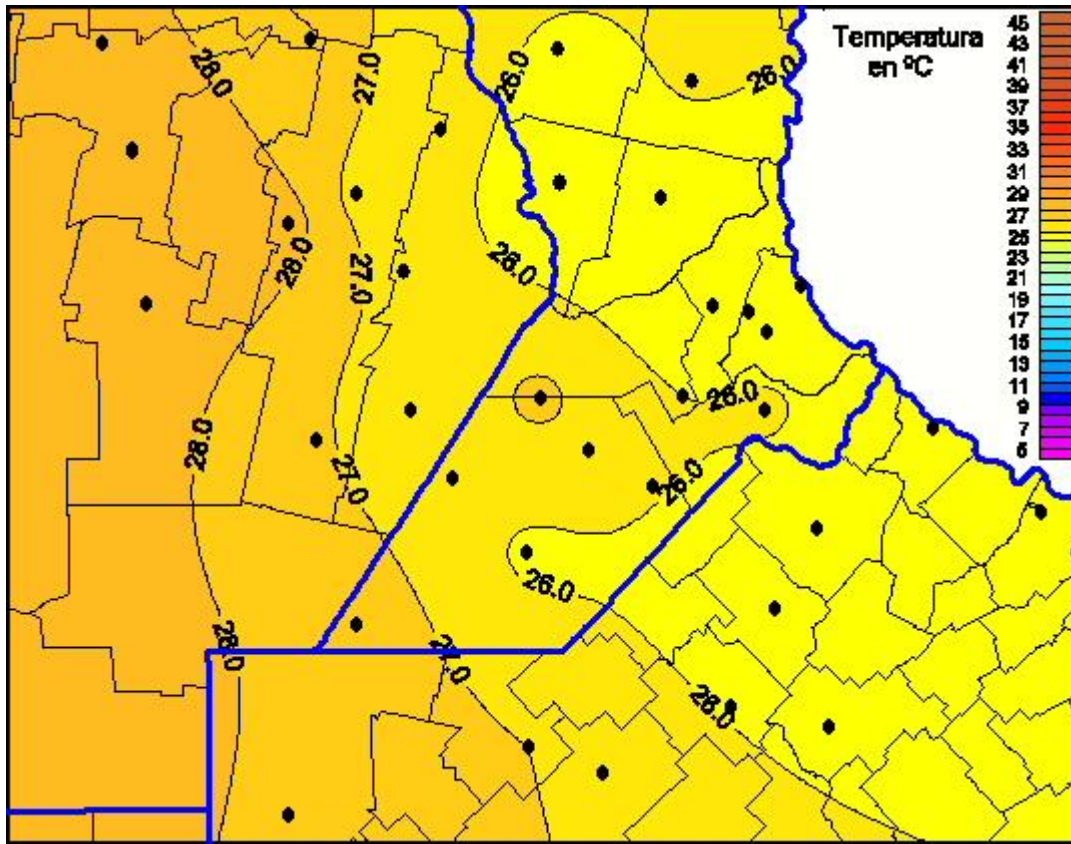

Temperaturas Máximas

Mapa de temperaturas máximas de las últimas 24 horas.
(Desde las 8:00AM hasta las 8:00AM). Se actualiza a las 10:00hs.