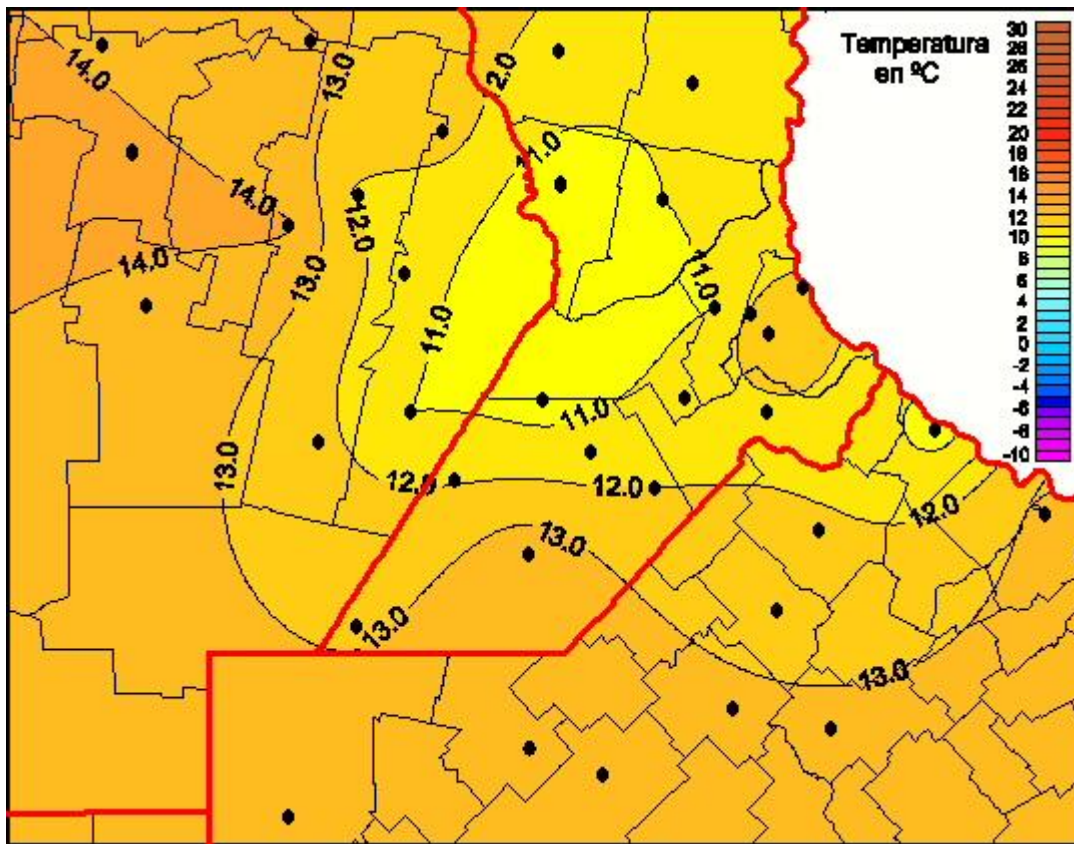

## Temperaturas Mínimas

Mapa de temperaturas mínimas de las las últimas 24 horas.  
(Desde las 8:00AM hasta las 8:00AM). Se actualiza a las 10:00hs.