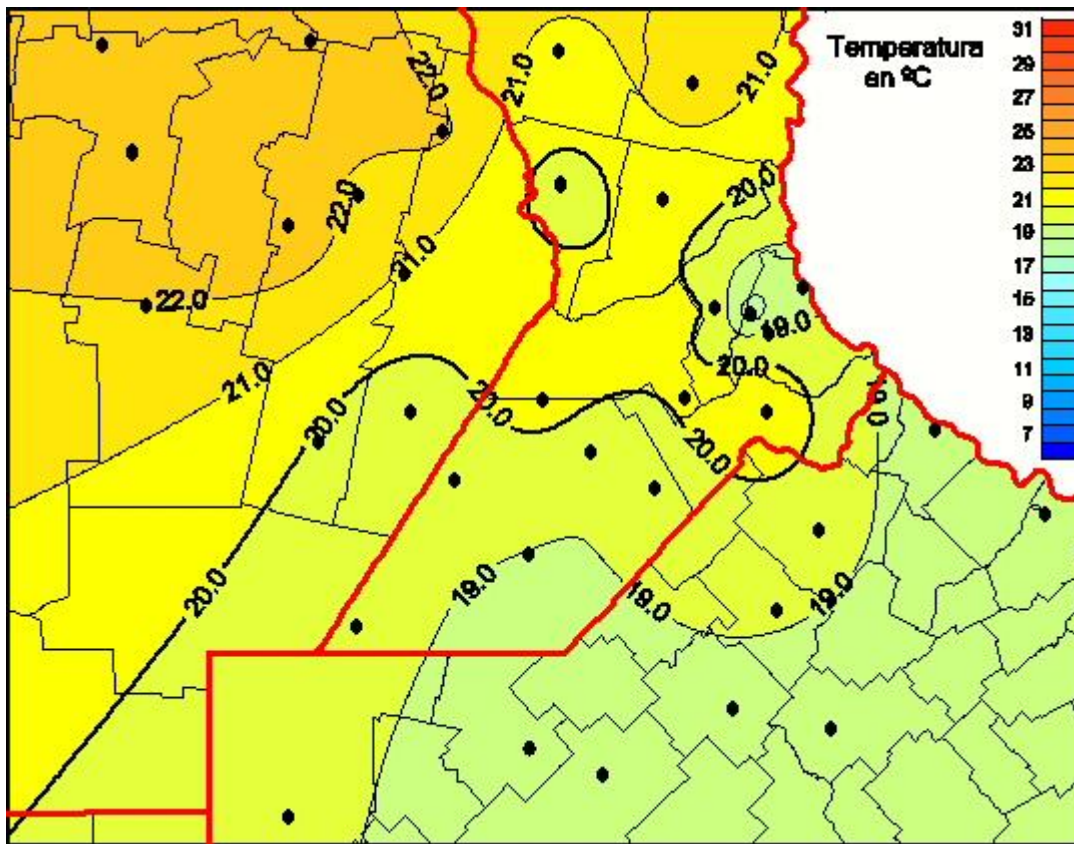

Temperaturas Medias

Mapa de temperaturas medias de las últimas 72 horas.
(Desde las 8:00AM hasta las 8:00AM). Se actualiza a las 10:00hs.