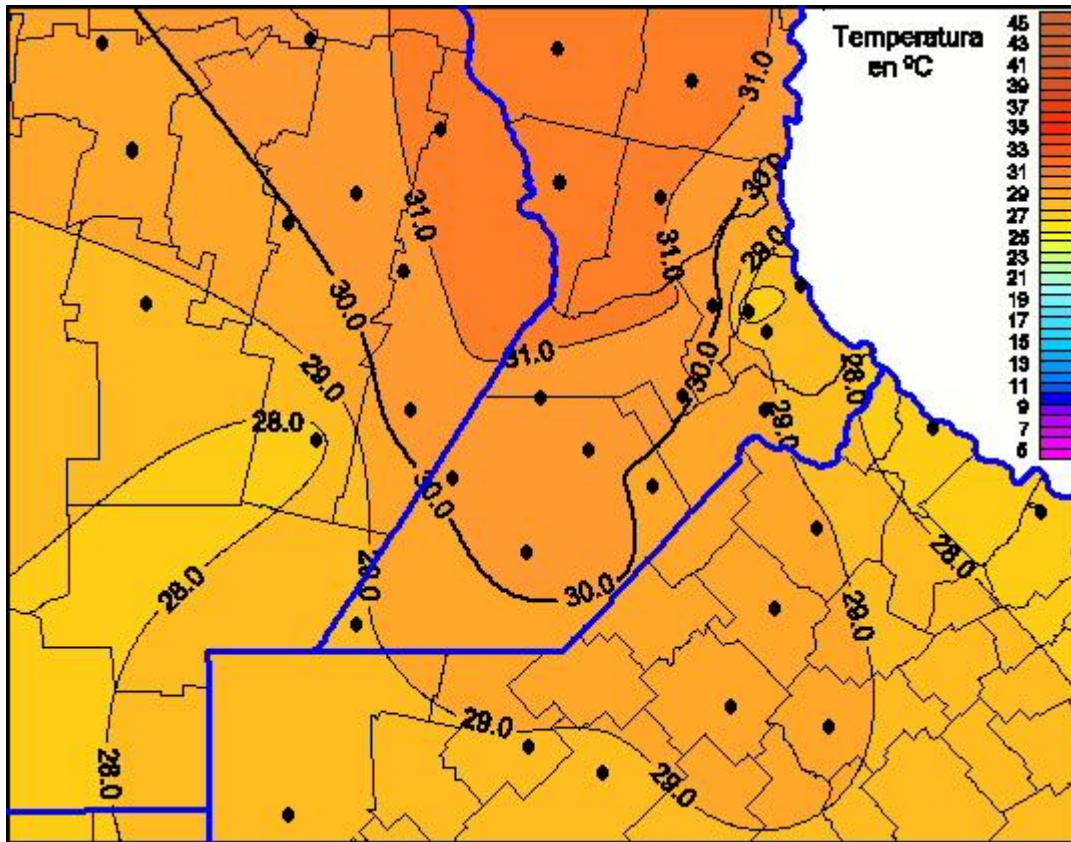

# Temperaturas Máximas

Mapa de temperaturas máximas de las últimas 72 horas.  
(Desde las 8:00AM hasta las 8:00AM). Se actualiza a las 10:00hs.