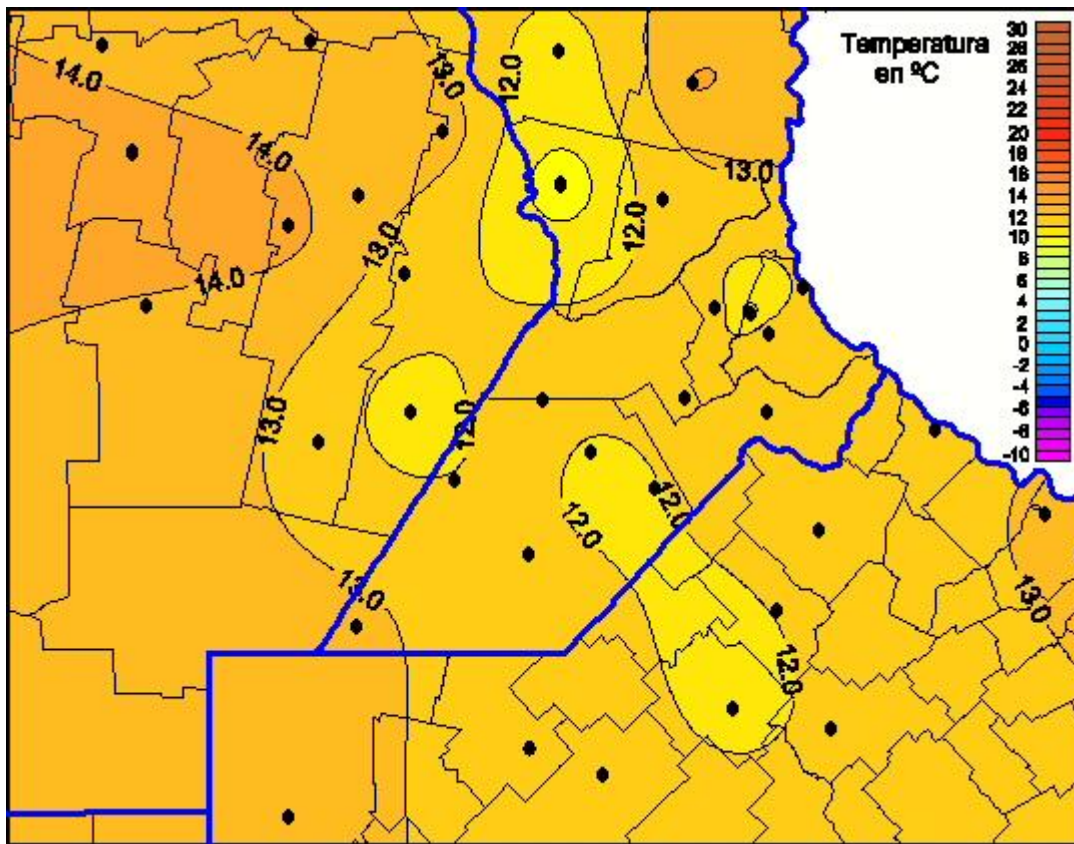

## Temperaturas Mínimas

Mapa de temperaturas mínimas de las últimas 72 horas.  
(Desde las 8:00AM hasta las 8:00AM). Se actualiza a las 10:00hs.