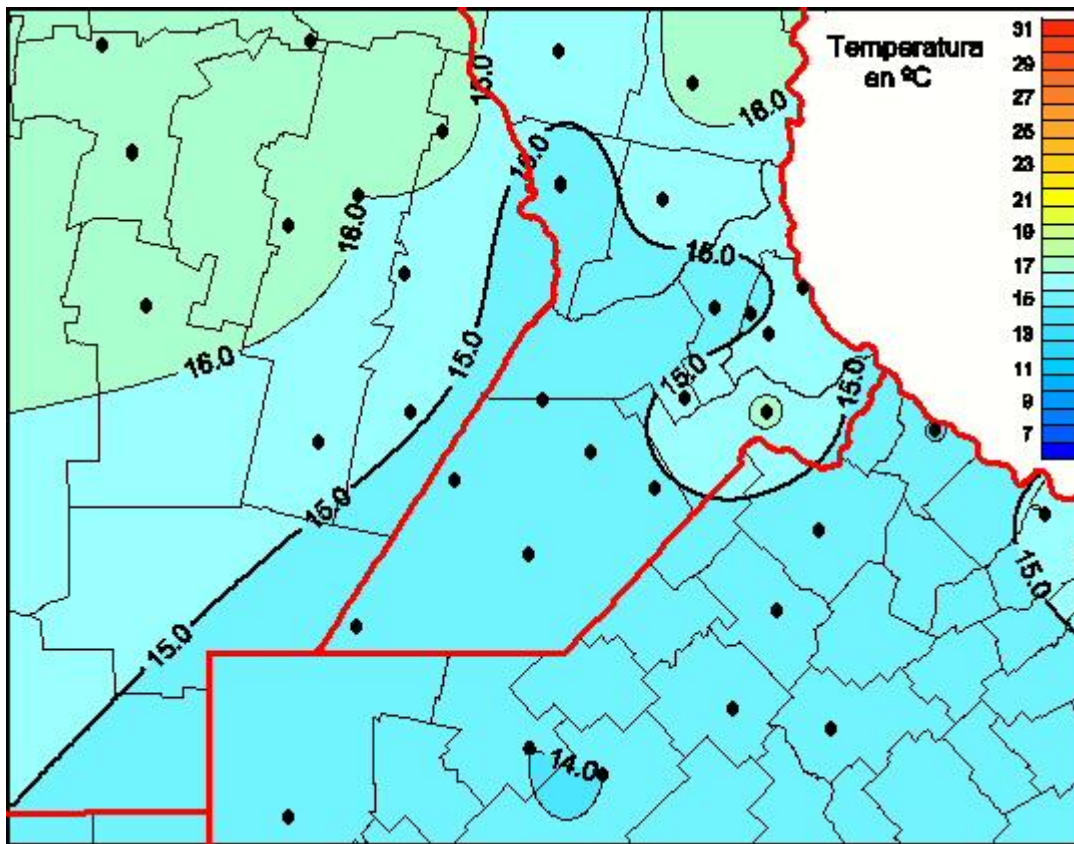

Temperaturas Medias

Mapa de temperaturas medias de las las últimas 24 horas.
(Desde las 8:00AM hasta las 8:00AM). Se actualiza a las 10:00hs.