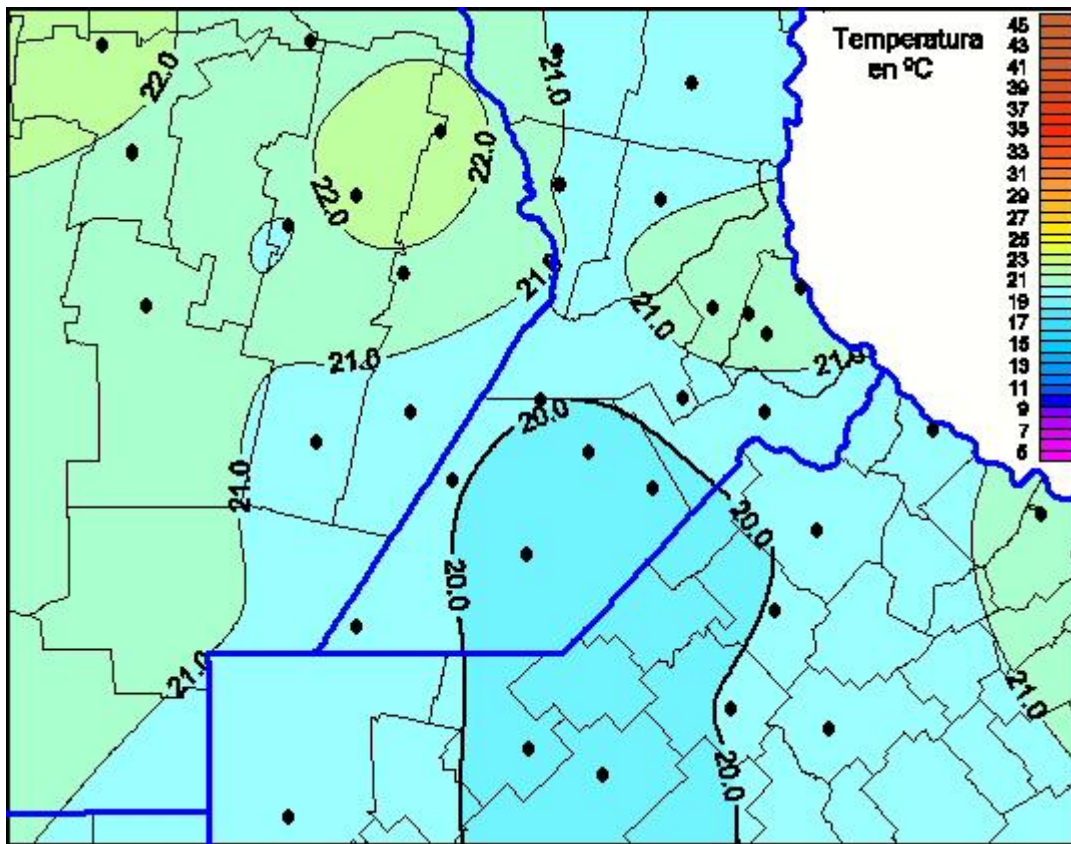

Temperaturas Máximas

Mapa de temperaturas máximas de las últimas 24 horas.
(Desde las 8:00AM hasta las 8:00AM). Se actualiza a las 10:00hs.