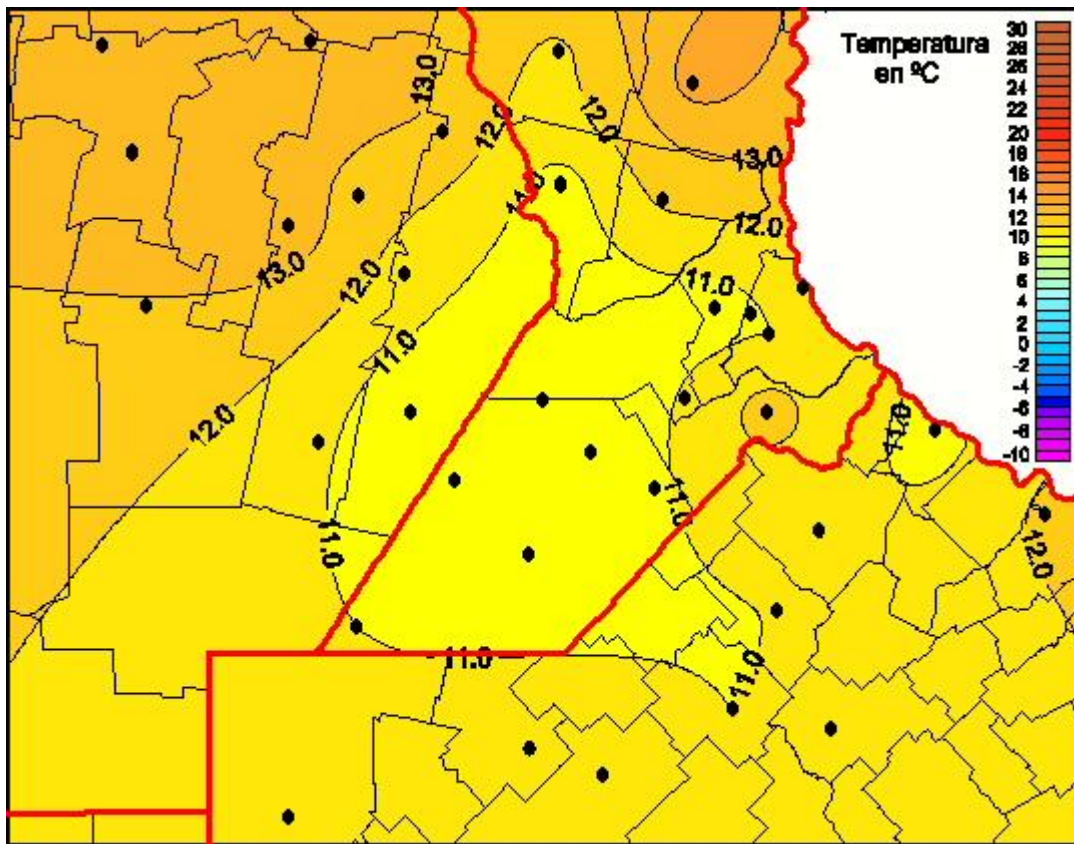

Temperaturas Mínimas

Mapa de temperaturas mínimas de las las últimas 24 horas.
(Desde las 8:00AM hasta las 8:00AM). Se actualiza a las 10:00hs.