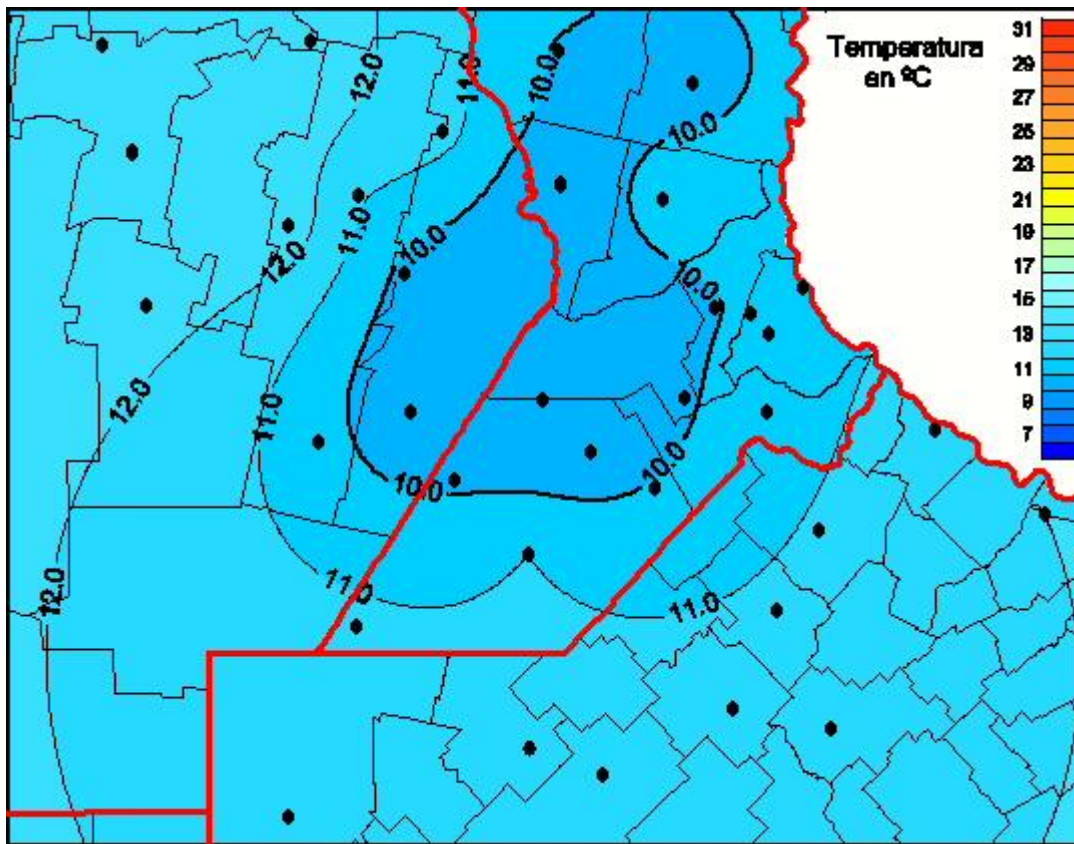

Temperaturas Medias

Mapa de temperaturas medias de las las últimas 24 horas.
(Desde las 8:00AM hasta las 8:00AM). Se actualiza a las 10:00hs.