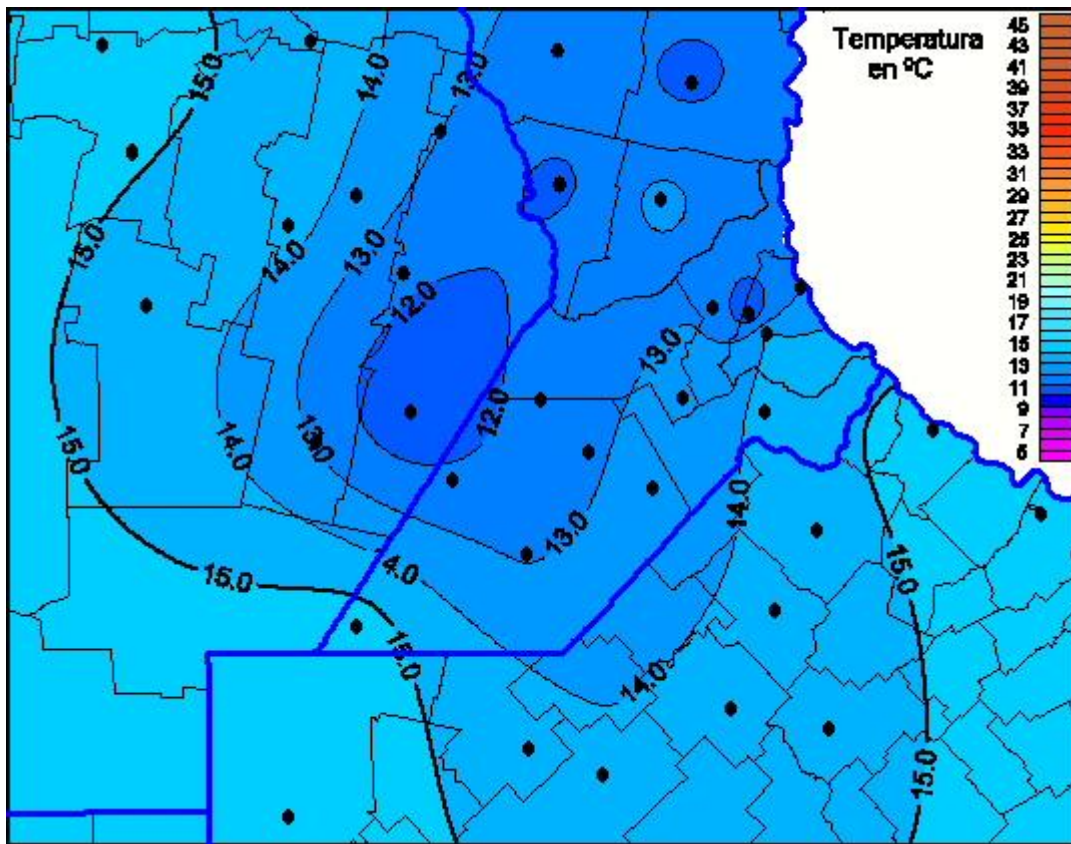

Temperaturas Máximas

Mapa de temperaturas máximas de las las últimas 24 horas.
(Desde las 8:00AM hasta las 8:00AM). Se actualiza a las 10:00hs.