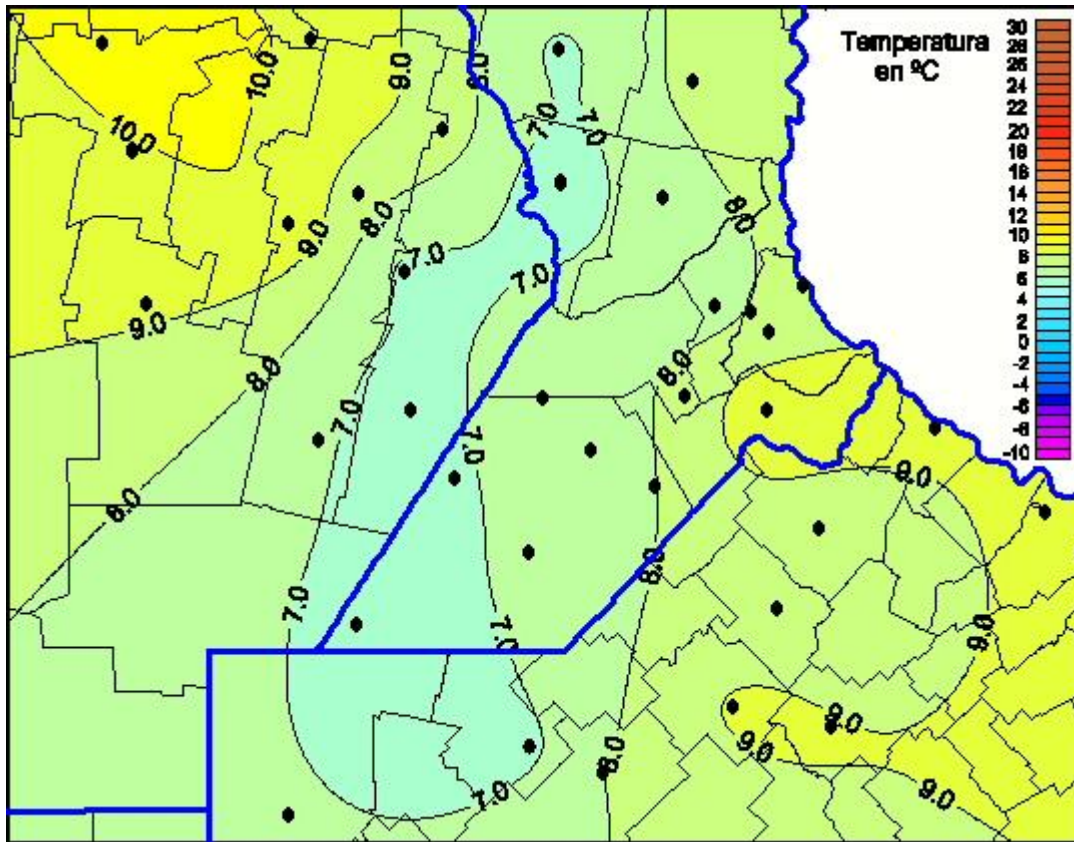

Temperaturas Mínimas

Mapa de temperaturas mínimas de las las últimas 24 horas.
(Desde las 8:00AM hasta las 8:00AM). Se actualiza a las 10:00hs.