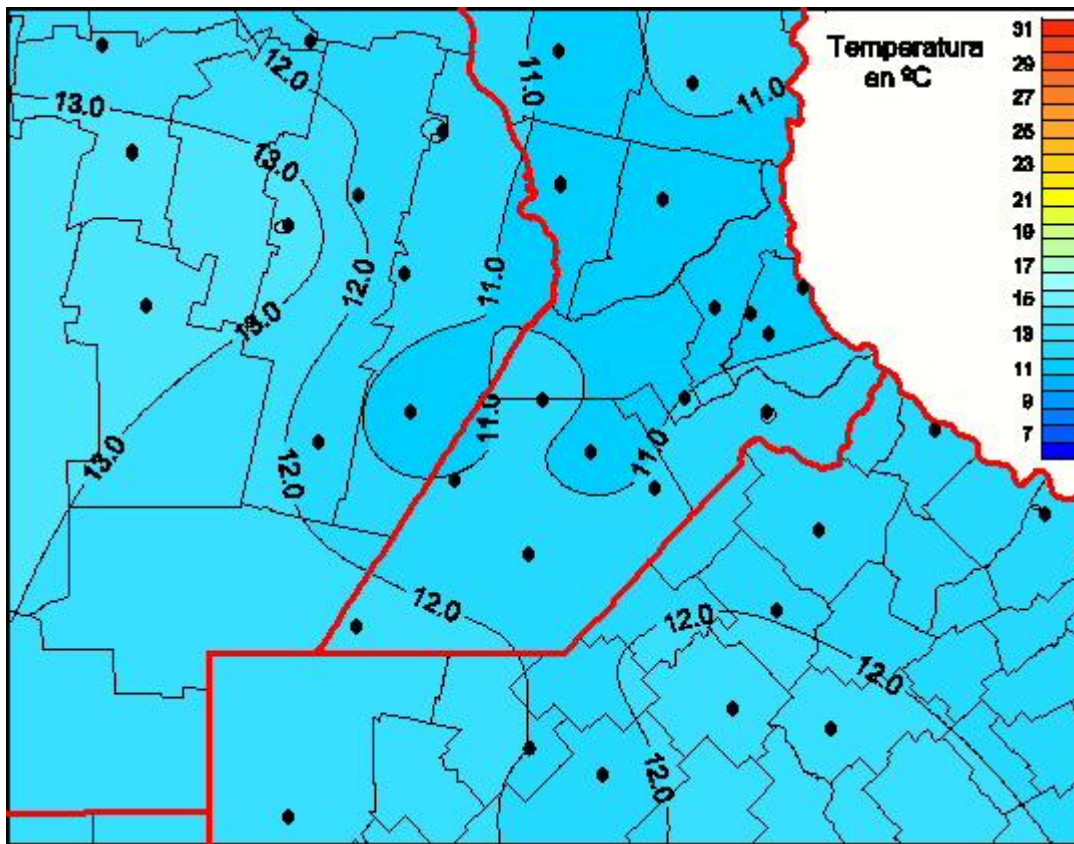

Temperaturas Medias

Mapa de temperaturas medias de las las últimas 24 horas.
(Desde las 8:00AM hasta las 8:00AM). Se actualiza a las 10:00hs.