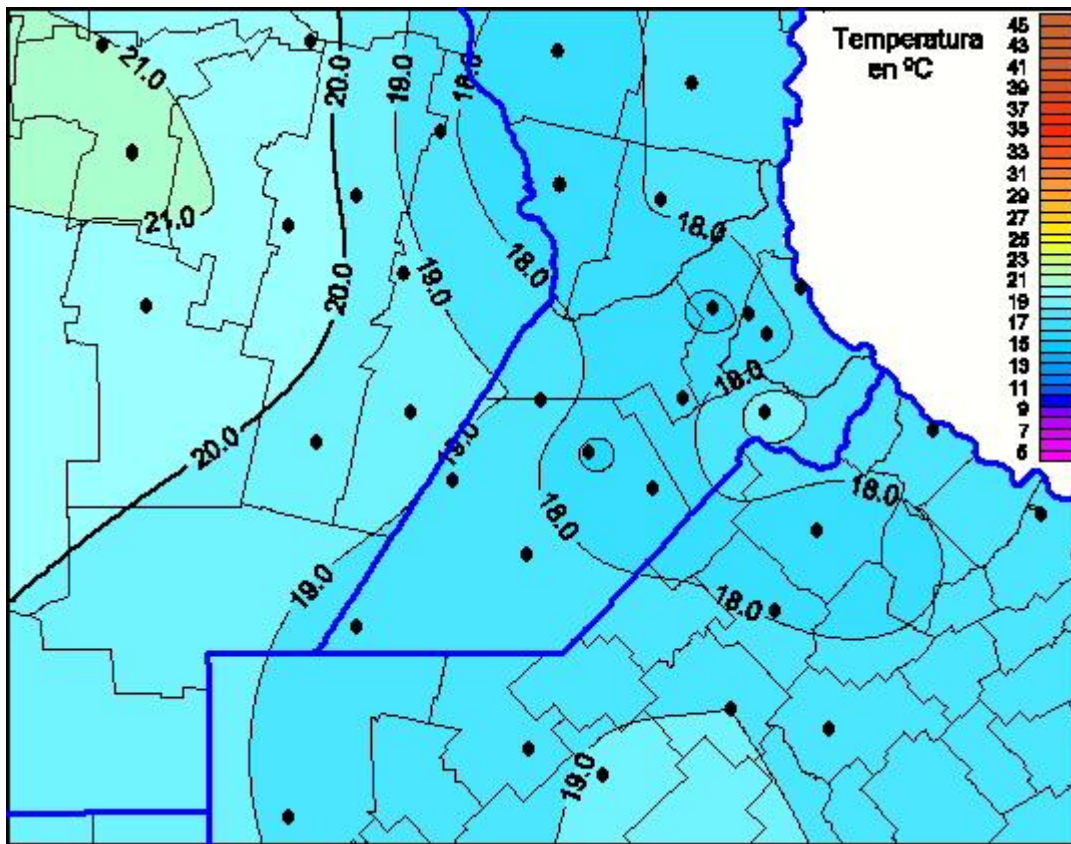

Temperaturas Máximas

Mapa de temperaturas máximas de las últimas 24 horas.
(Desde las 8:00AM hasta las 8:00AM). Se actualiza a las 10:00hs.