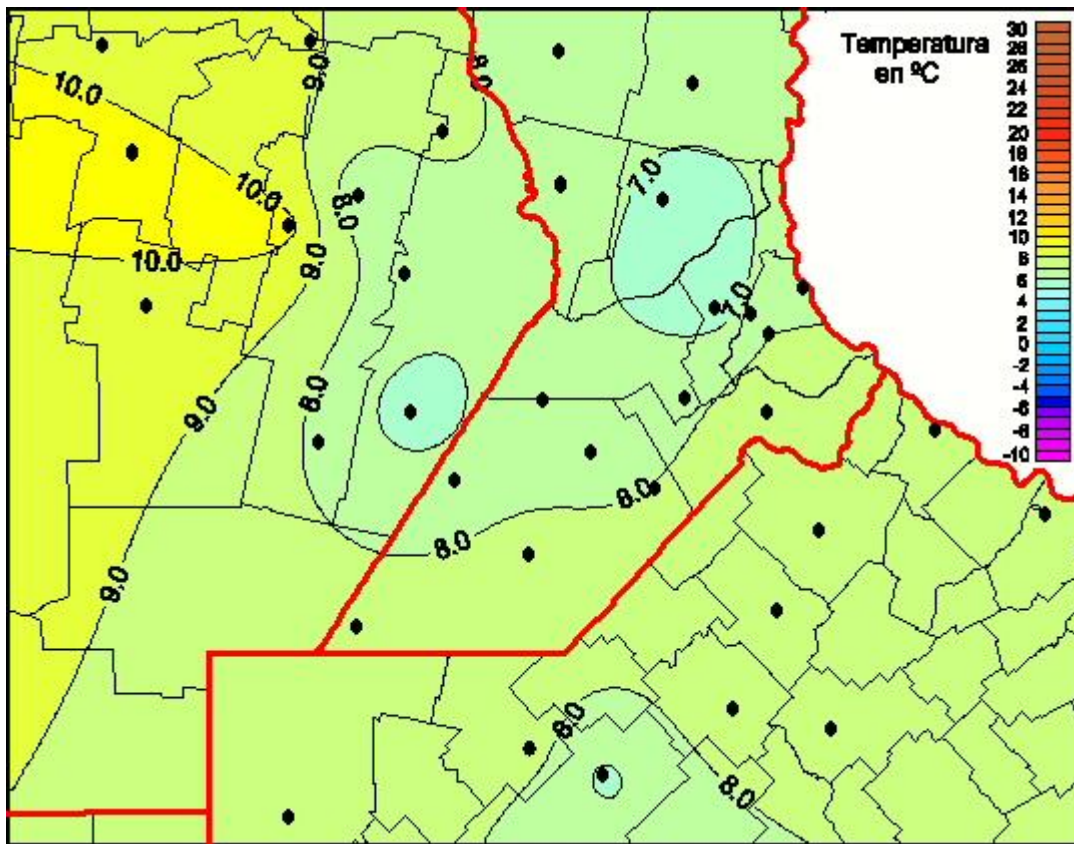

Temperaturas Mínimas

Mapa de temperaturas mínimas de las las últimas 24 horas.
(Desde las 8:00AM hasta las 8:00AM). Se actualiza a las 10:00hs.