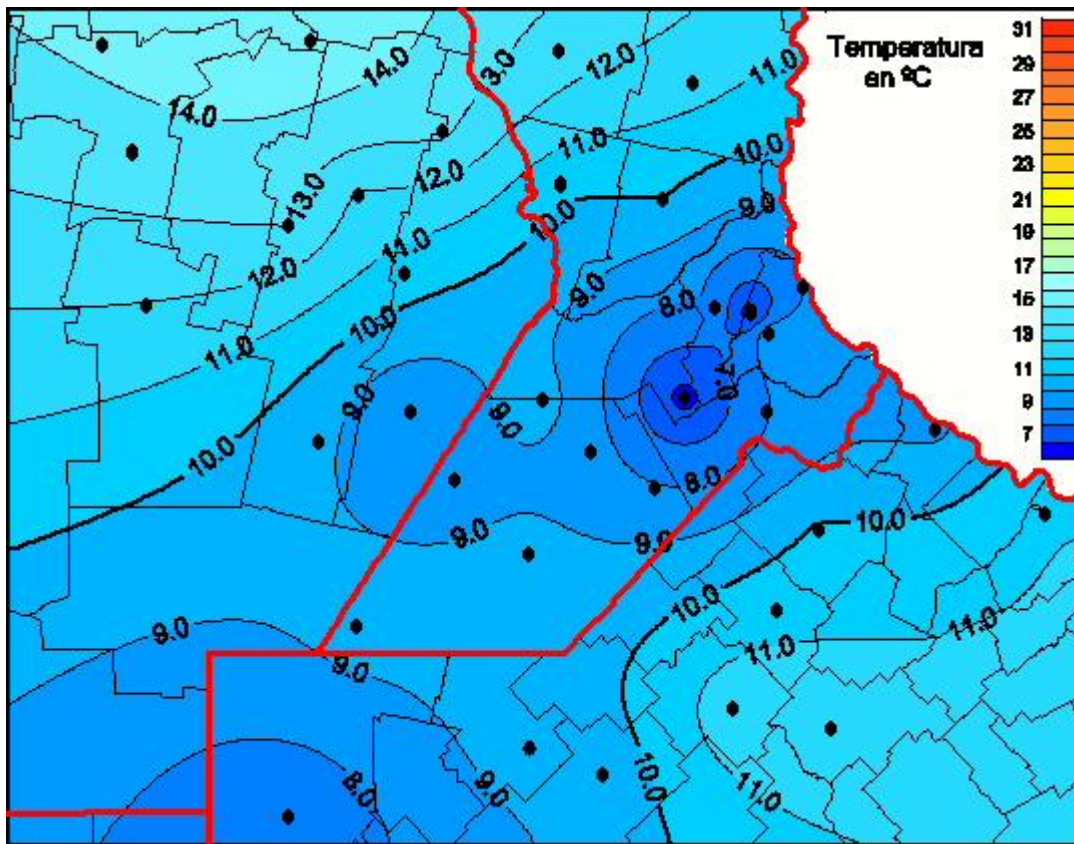

# Temperaturas Medias

Mapa de temperaturas medias de las las últimas 24 horas.  
(Desde las 8:00AM hasta las 8:00AM). Se actualiza a las 10:00hs.