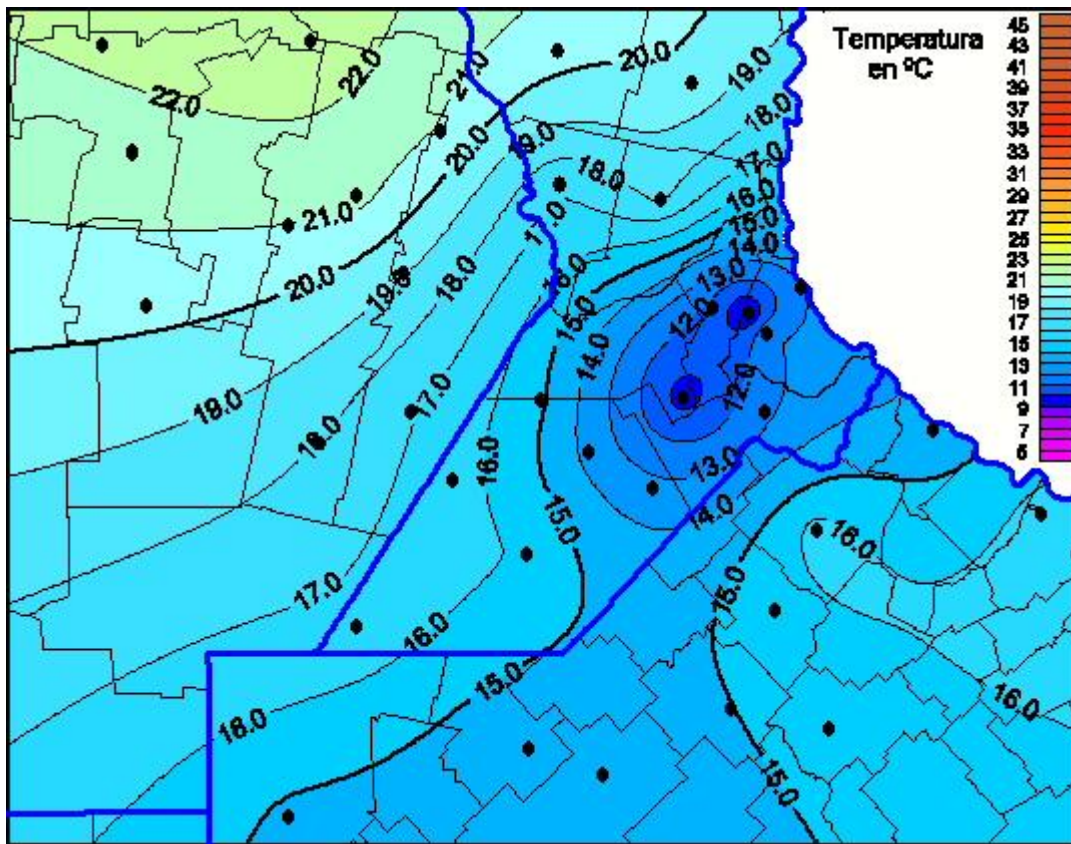

Temperaturas Máximas

Mapa de temperaturas máximas de las últimas 24 horas.
(Desde las 8:00AM hasta las 8:00AM). Se actualiza a las 10:00hs.