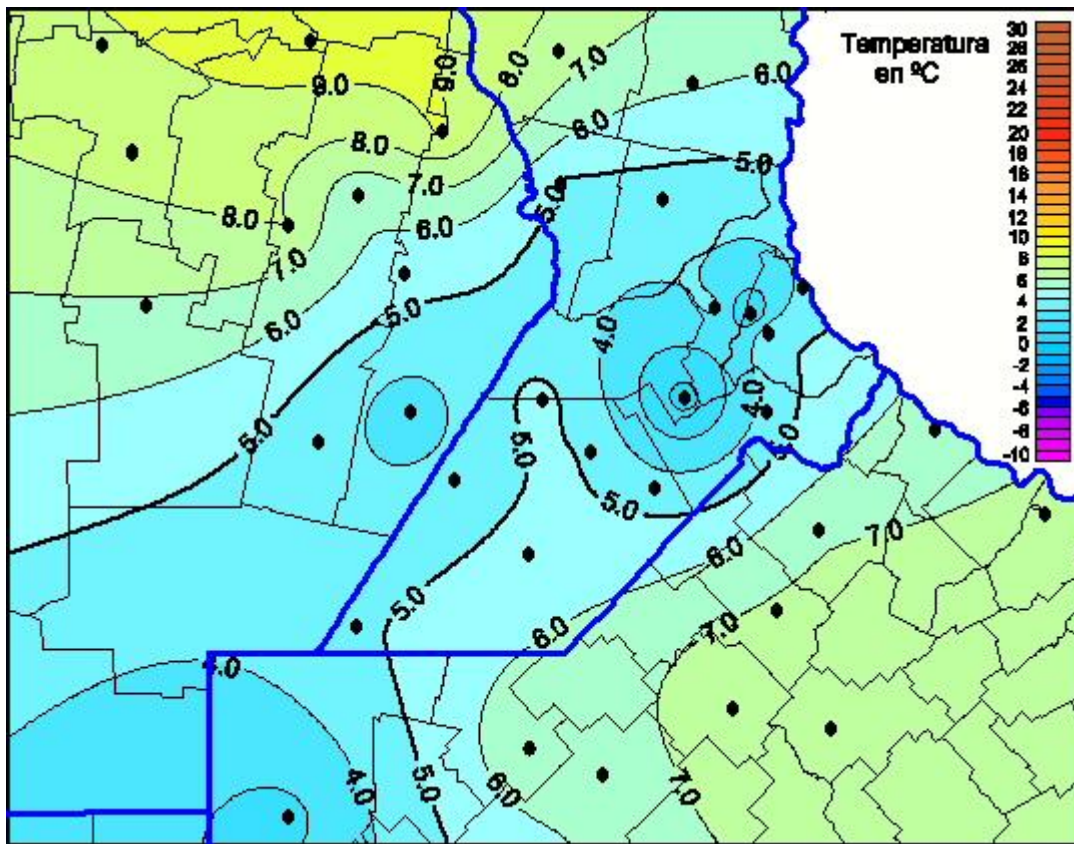

Temperaturas Mínimas

Mapa de temperaturas mínimas de las las últimas 24 horas.
(Desde las 8:00AM hasta las 8:00AM). Se actualiza a las 10:00hs.