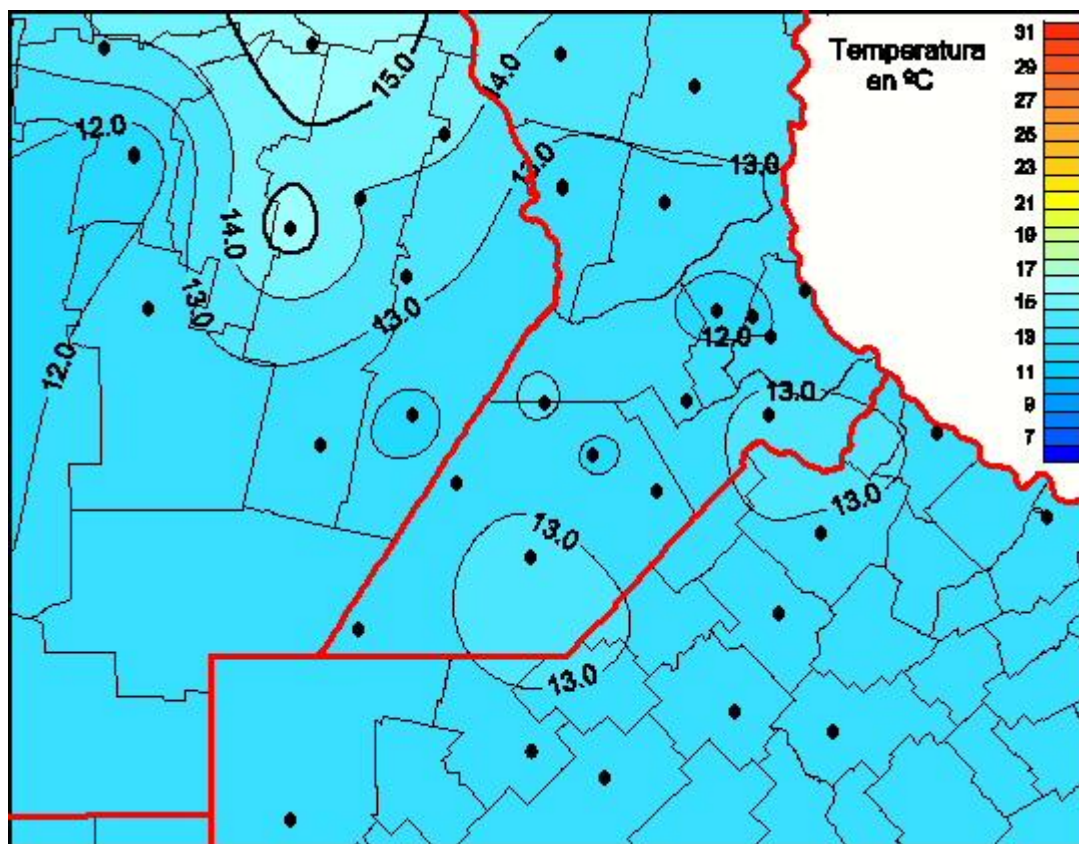

Temperaturas Medias

Mapa de temperaturas medias de las las últimas 96 horas.
(Desde las 8:00AM hasta las 8:00AM). Se actualiza a las 10:00hs.