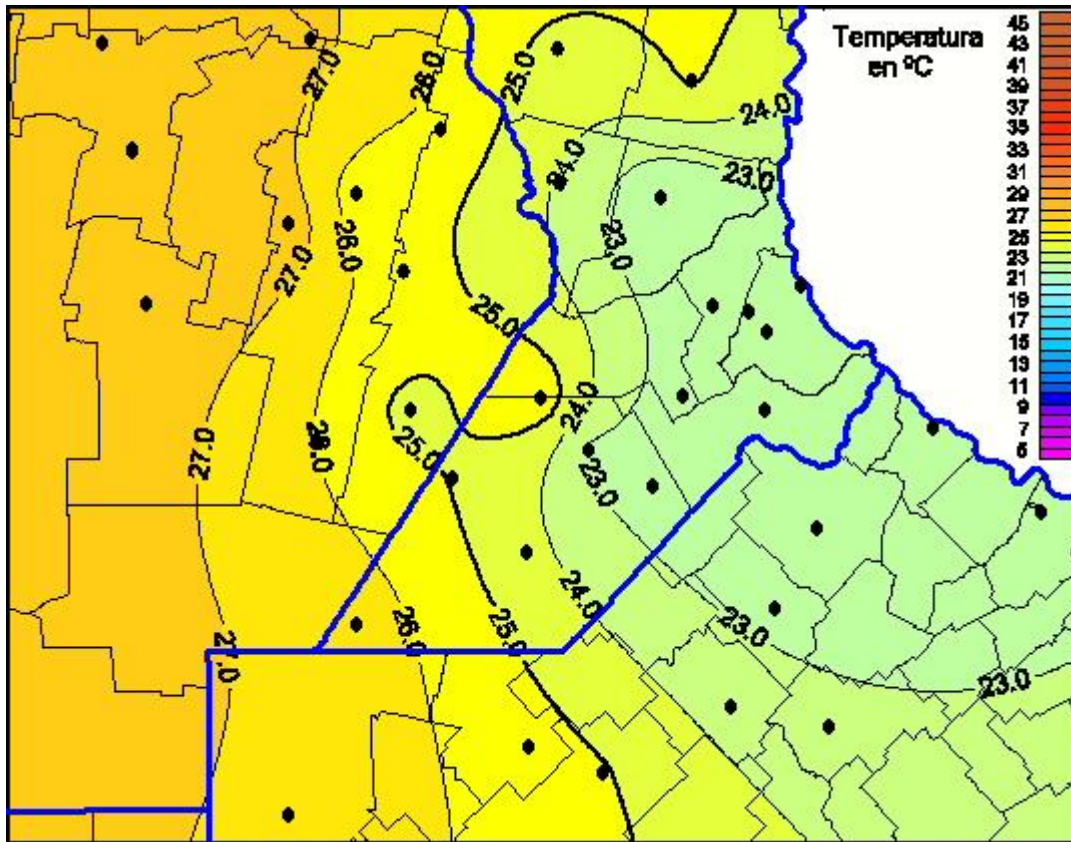

Temperaturas Máximas

Mapa de temperaturas máximas de las últimas 96 horas.
(Desde las 8:00AM hasta las 8:00AM). Se actualiza a las 10:00hs.