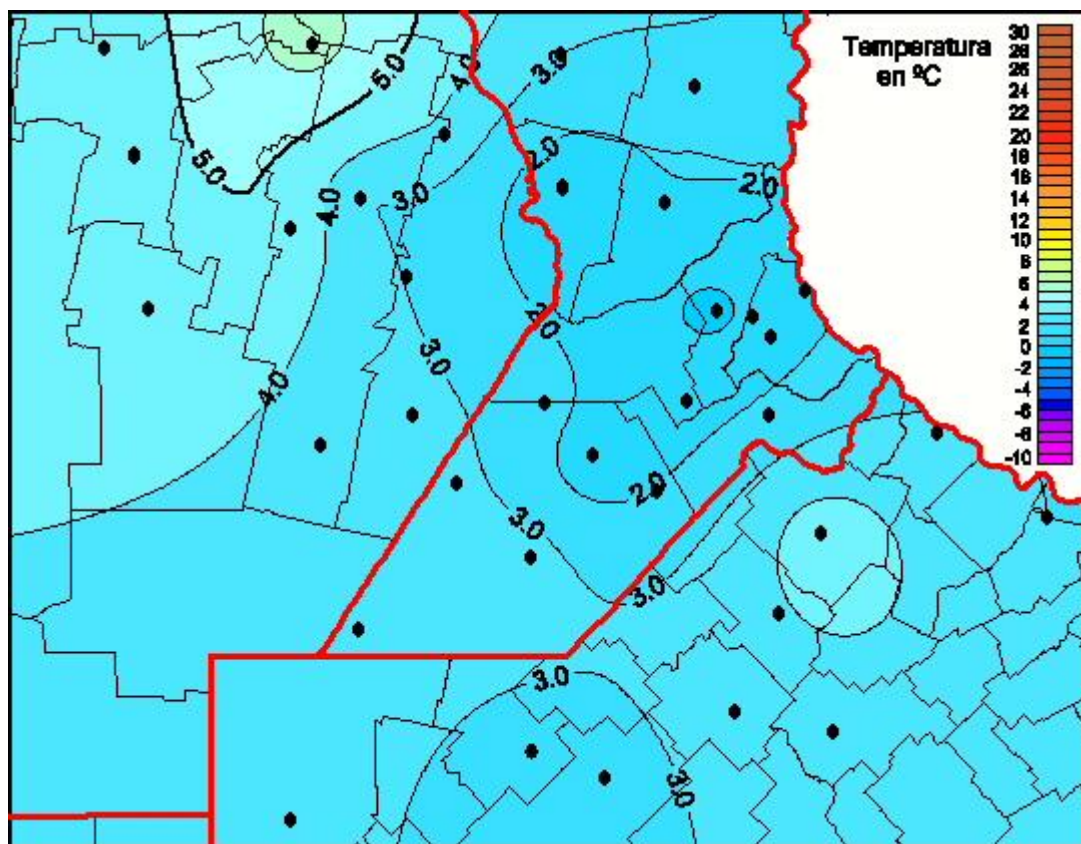

Temperaturas Mínimas

Mapa de temperaturas mínimas de las las últimas 96 horas.
(Desde las 8:00AM hasta las 8:00AM). Se actualiza a las 10:00hs.