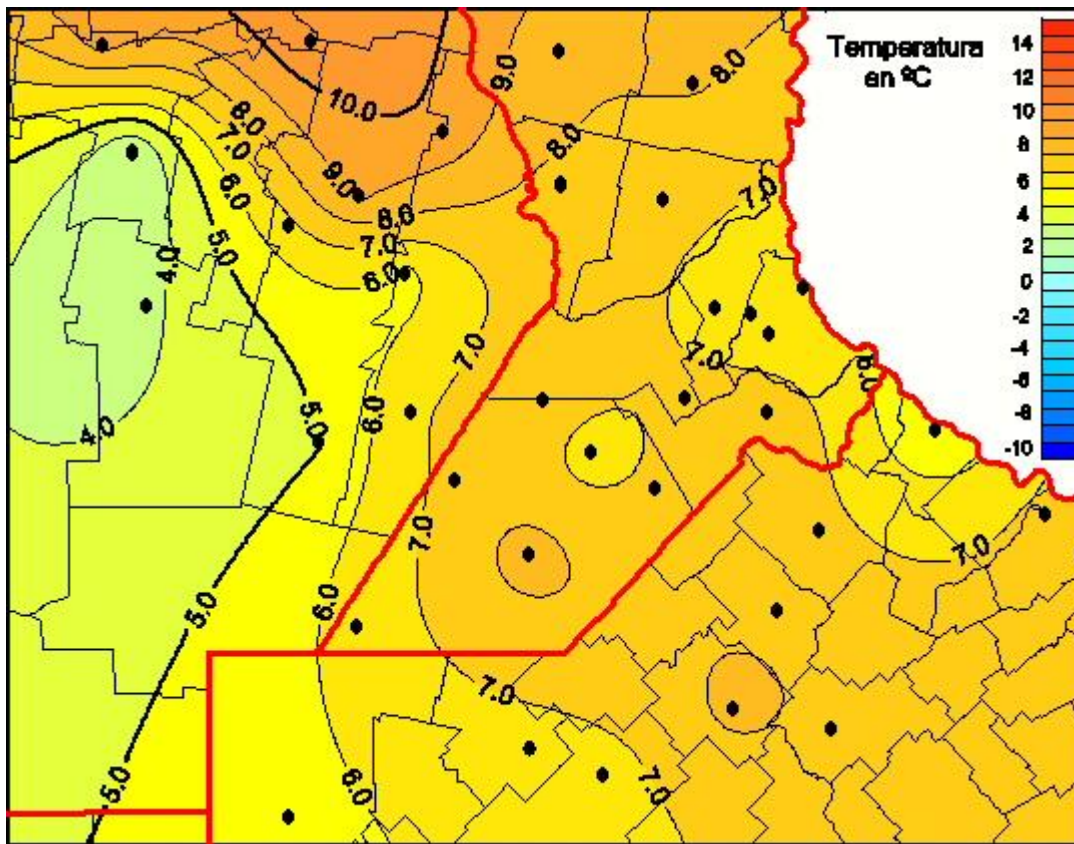

# Temperaturas Medias

Mapa de temperaturas medias de las las últimas 24 horas.  
(Desde las 8:00AM hasta las 8:00AM). Se actualiza a las 10:00hs.