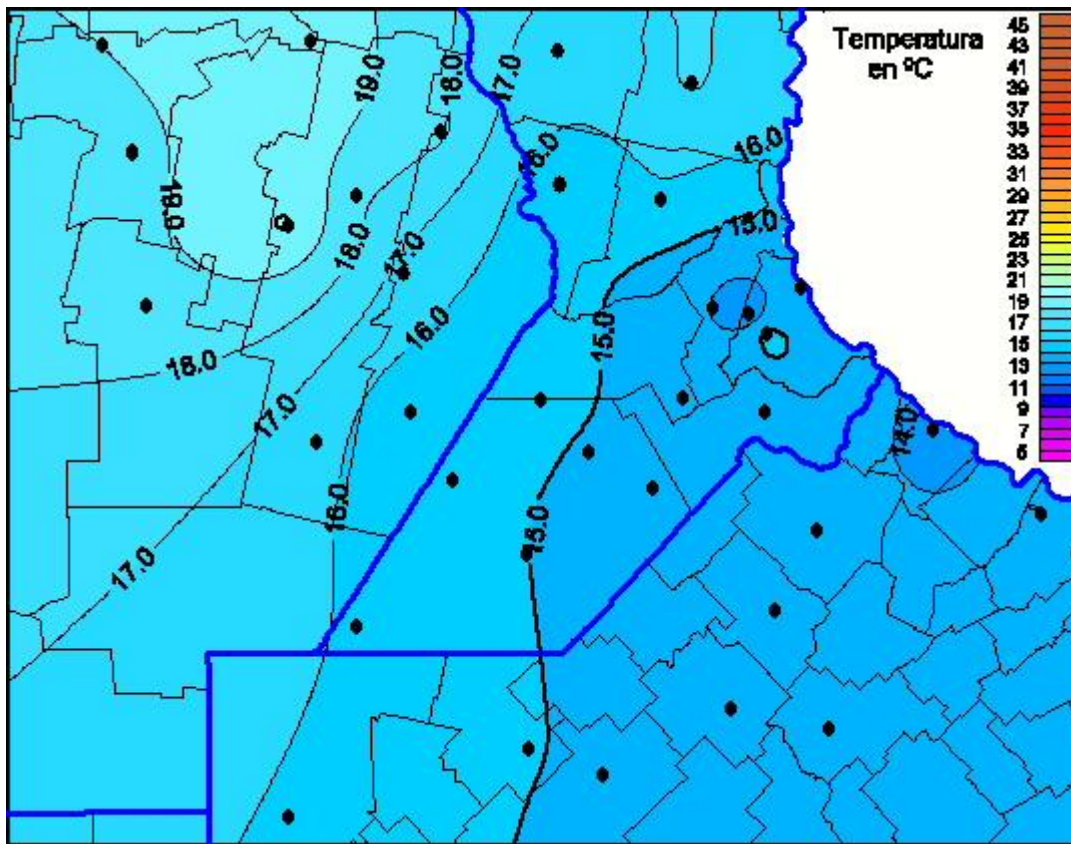

## Temperaturas Máximas

Mapa de temperaturas máximas de las últimas 24 horas.  
(Desde las 8:00AM hasta las 8:00AM). Se actualiza a las 10:00hs.