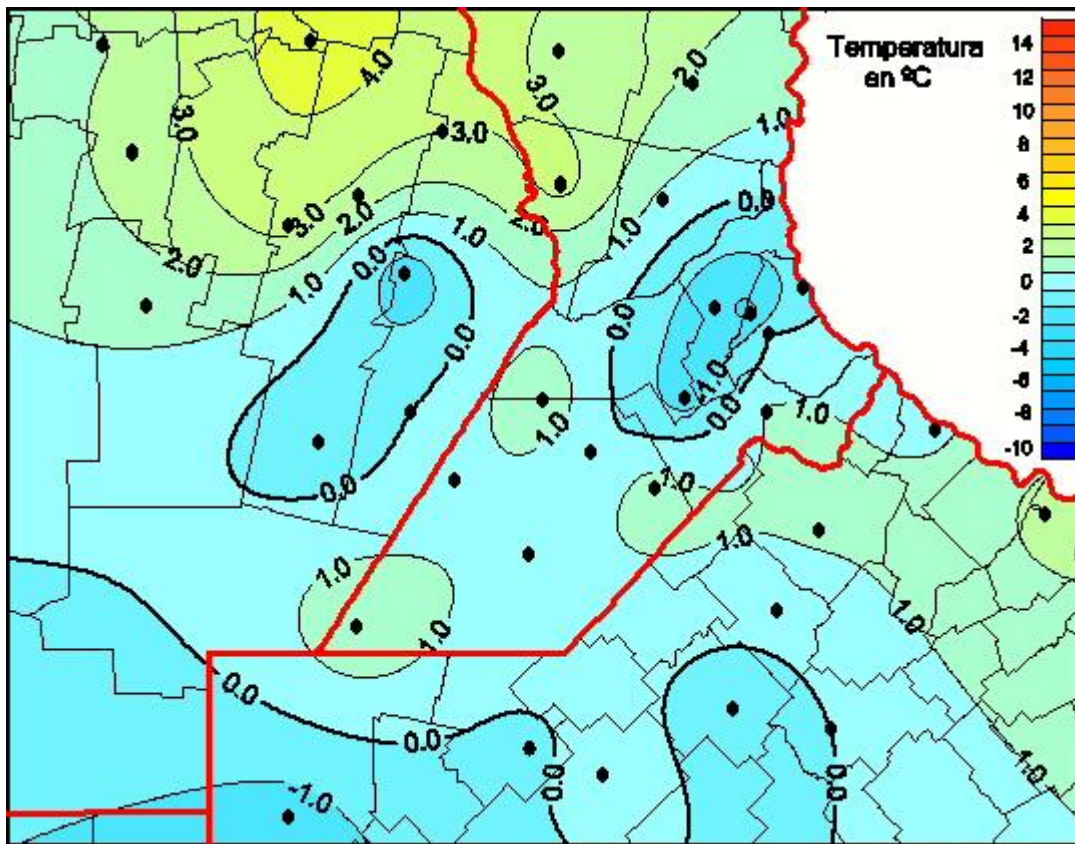

# Temperaturas Mínimas

Mapa de temperaturas mínimas de las las últimas 24 horas.  
(Desde las 8:00AM hasta las 8:00AM). Se actualiza a las 10:00hs.