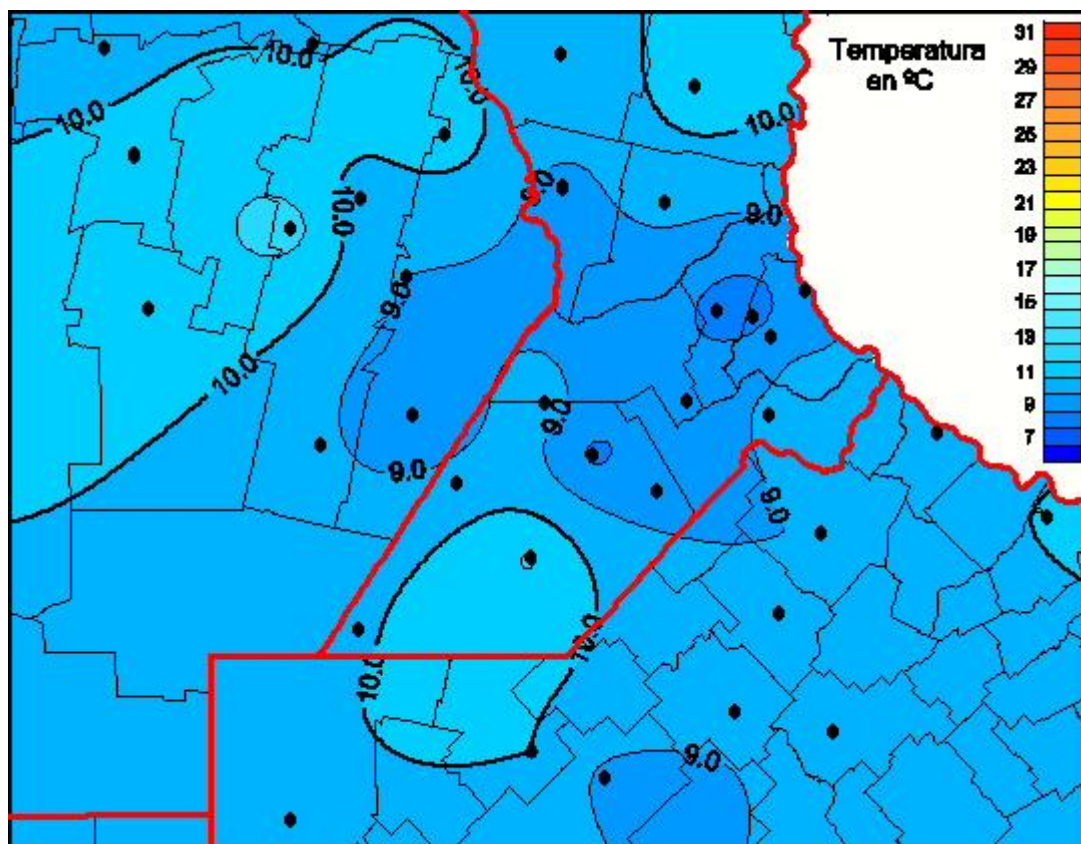

Temperaturas Medias

Mapa de temperaturas medias de las las últimas 24 horas.
(Desde las 8:00AM hasta las 8:00AM). Se actualiza a las 10:00hs.