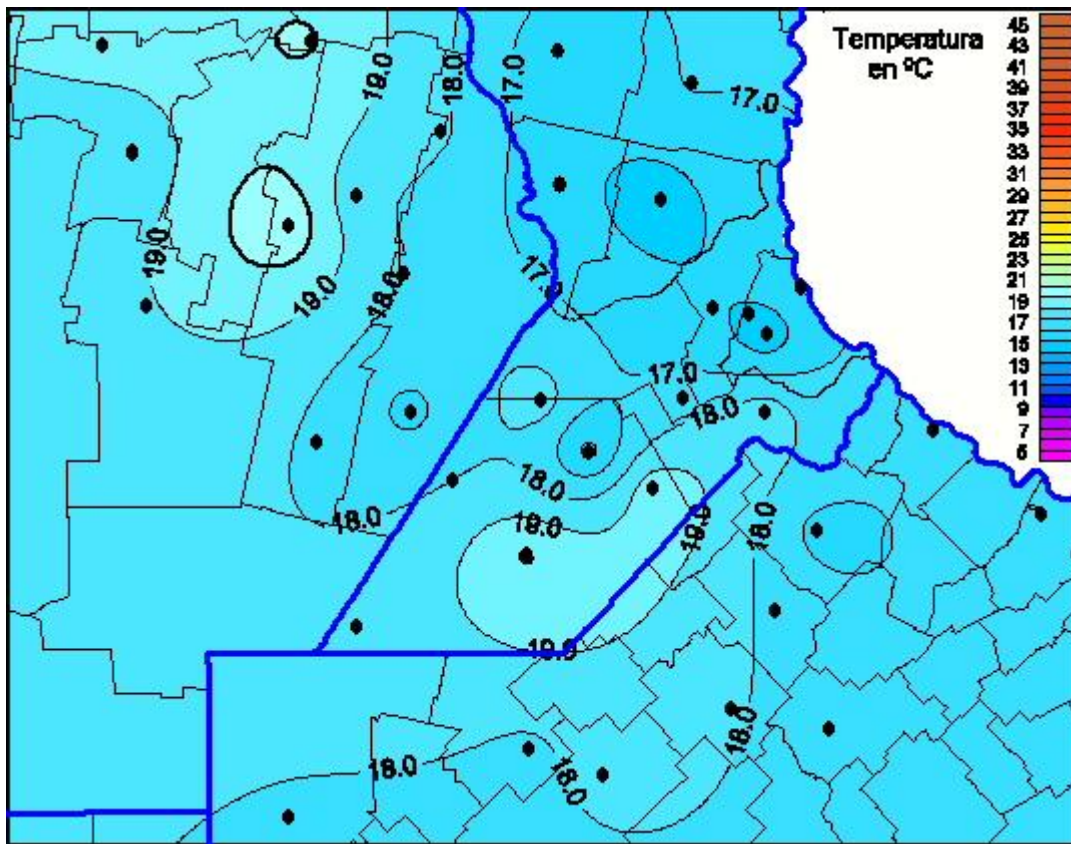

Temperaturas Máximas

Mapa de temperaturas máximas de las últimas 24 horas.
(Desde las 8:00AM hasta las 8:00AM). Se actualiza a las 10:00hs.