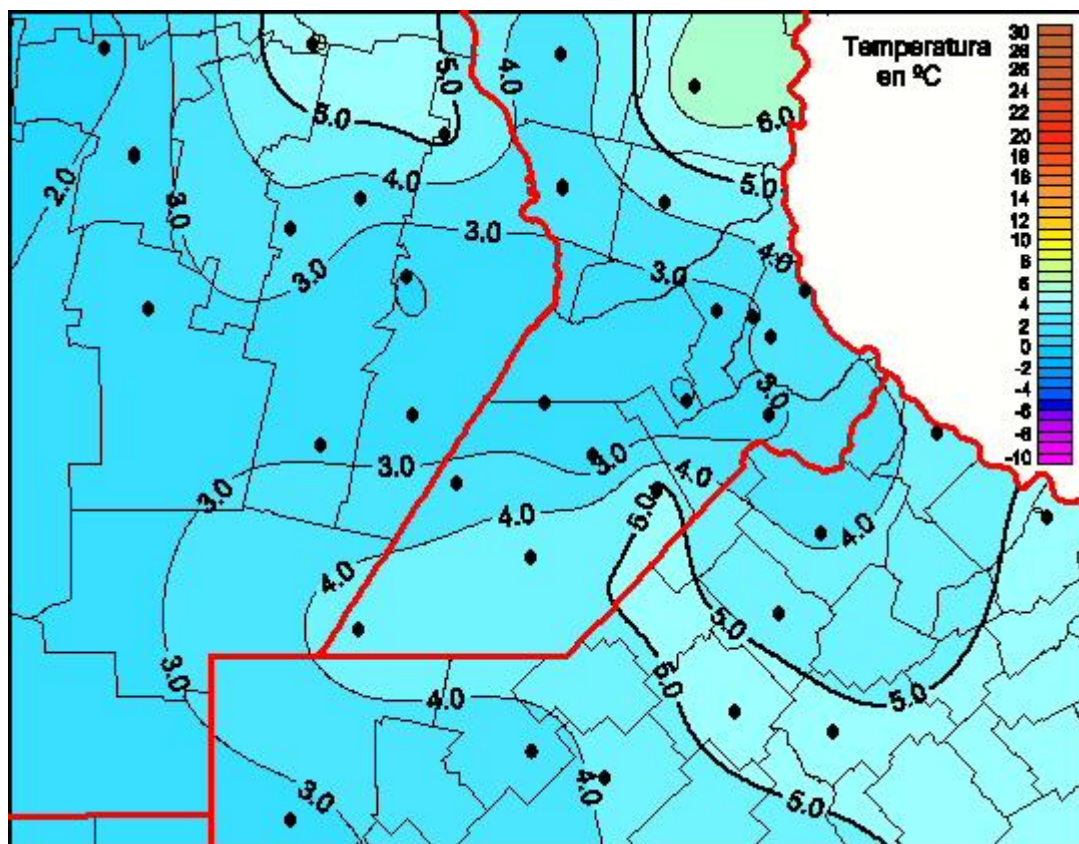

## Temperaturas Mínimas

Mapa de temperaturas mínimas de las las últimas 24 horas.  
(Desde las 8:00AM hasta las 8:00AM). Se actualiza a las 10:00hs.