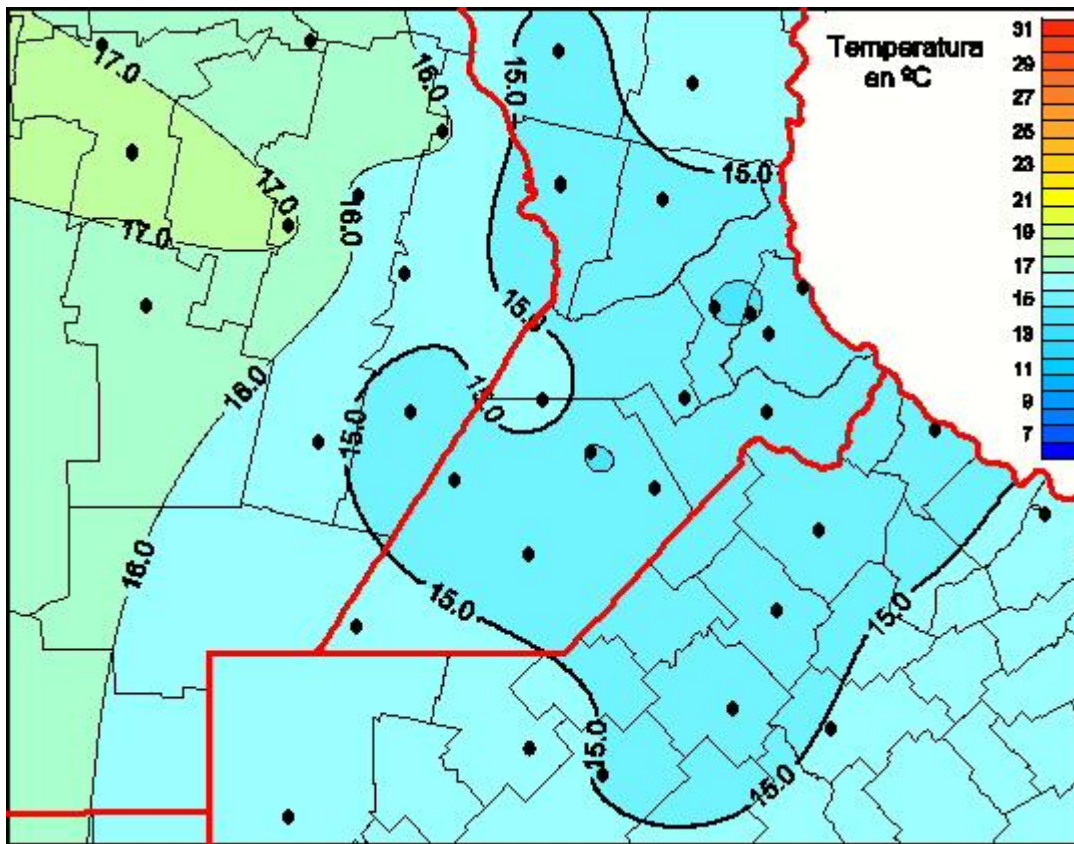

Temperaturas Medias

Mapa de temperaturas medias de las las últimas 24 horas.
(Desde las 8:00AM hasta las 8:00AM). Se actualiza a las 10:00hs.