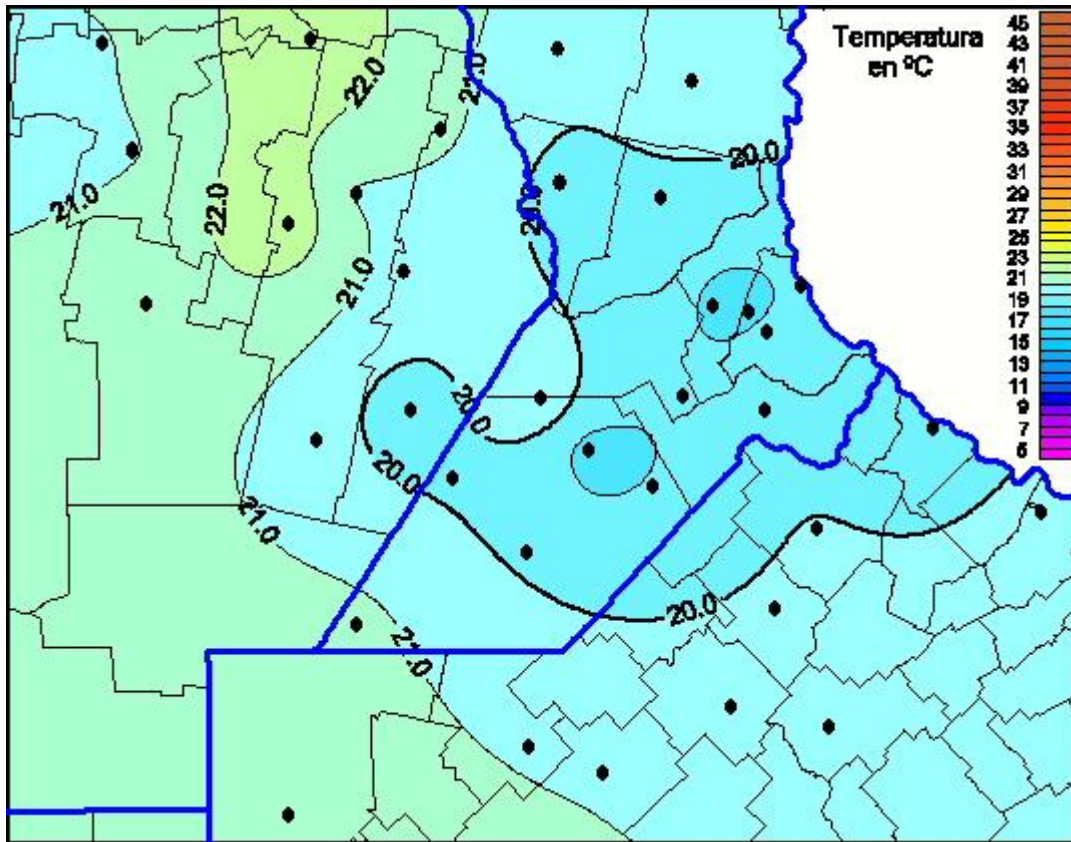

Temperaturas Máximas

Mapa de temperaturas máximas de las últimas 24 horas.
(Desde las 8:00AM hasta las 8:00AM). Se actualiza a las 10:00hs.