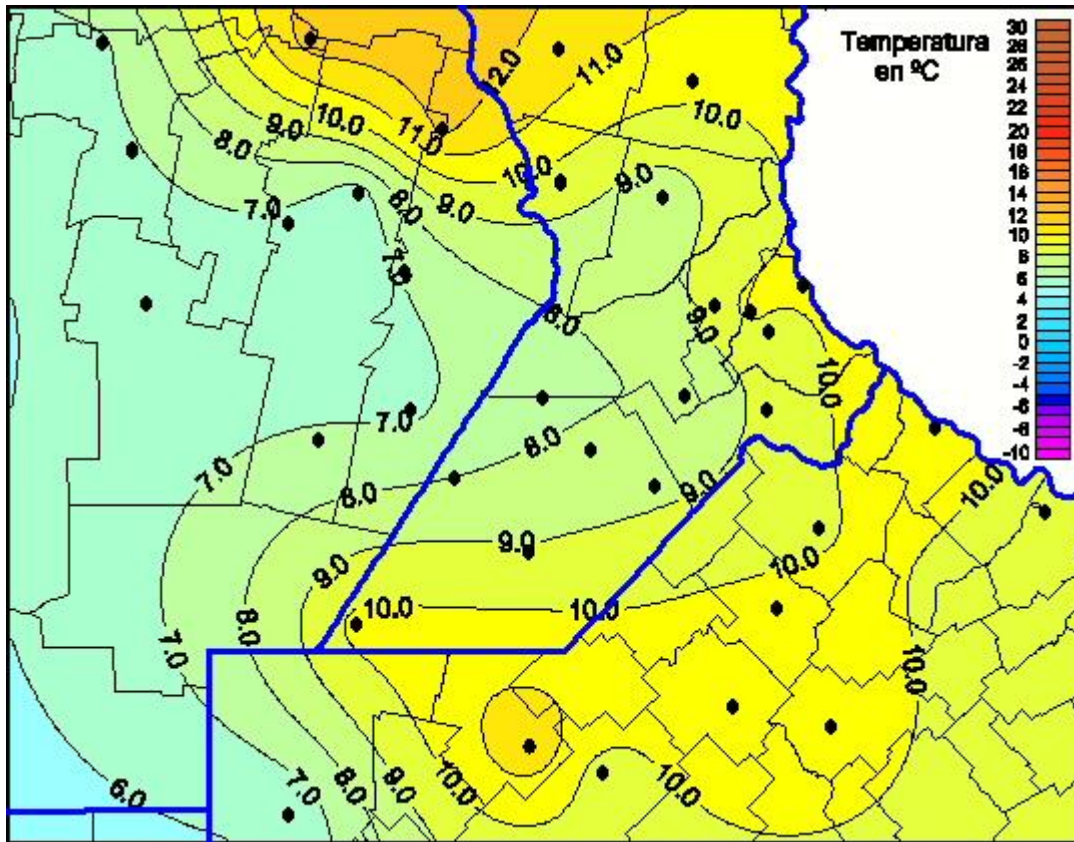

Temperaturas Mínimas

Mapa de temperaturas mínimas de las las últimas 24 horas.
(Desde las 8:00AM hasta las 8:00AM). Se actualiza a las 10:00hs.