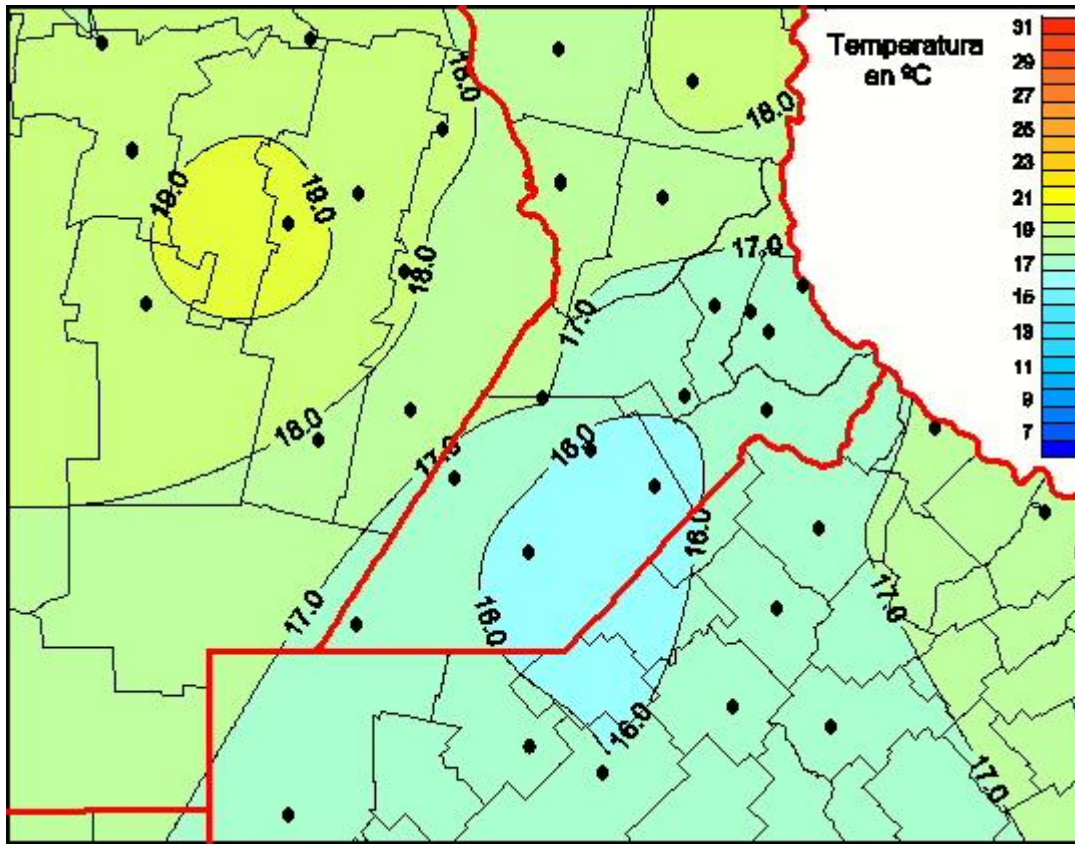

# Temperaturas Medias

Mapa de temperaturas medias de las las últimas 72 horas.  
(Desde las 8:00AM hasta las 8:00AM). Se actualiza a las 10:00hs.