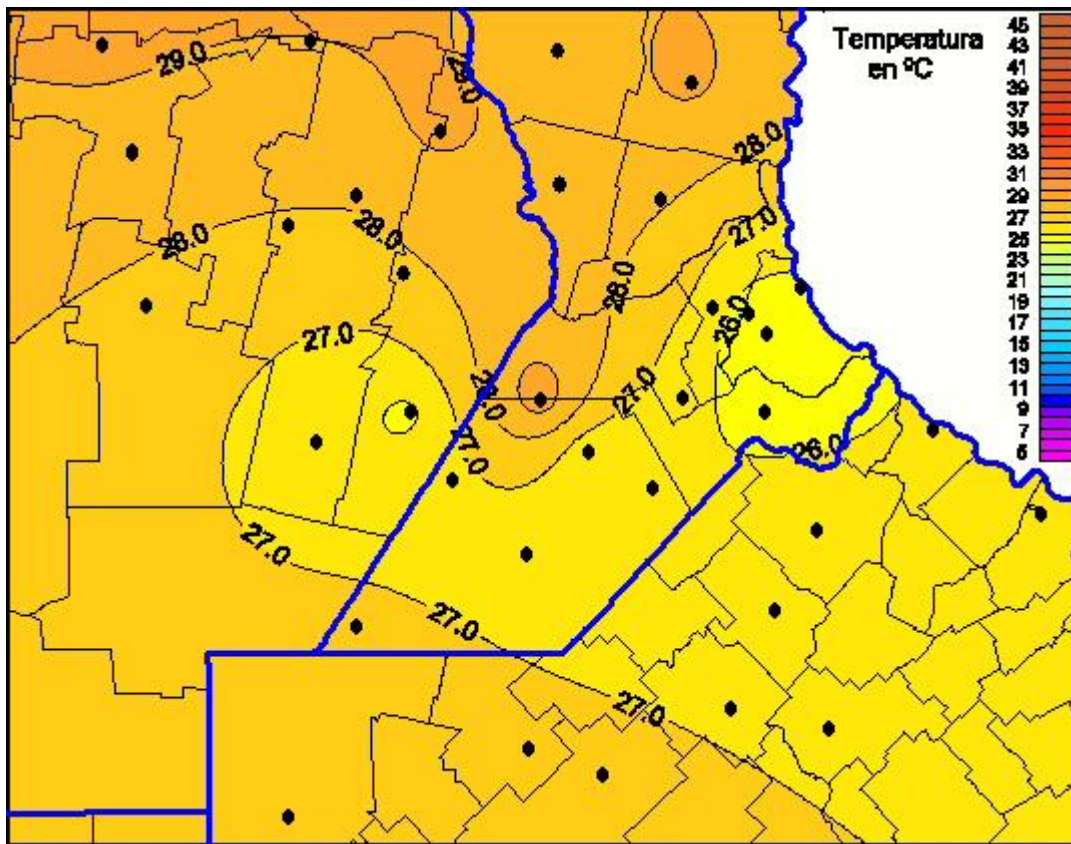

Temperaturas Máximas

Mapa de temperaturas máximas de las últimas 72 horas.
(Desde las 8:00AM hasta las 8:00AM). Se actualiza a las 10:00hs.