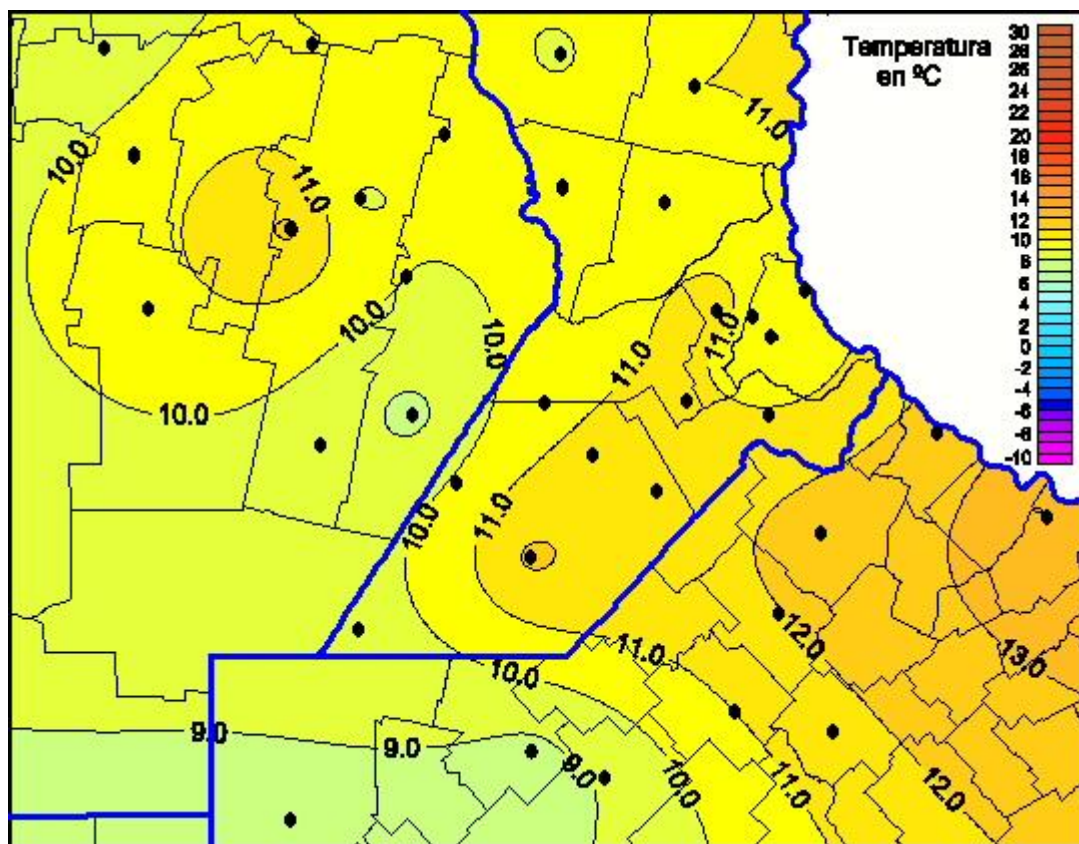

## Temperaturas Mínimas

Mapa de temperaturas mínimas de las las últimas 72 horas.  
(Desde las 8:00AM hasta las 8:00AM). Se actualiza a las 10:00hs.