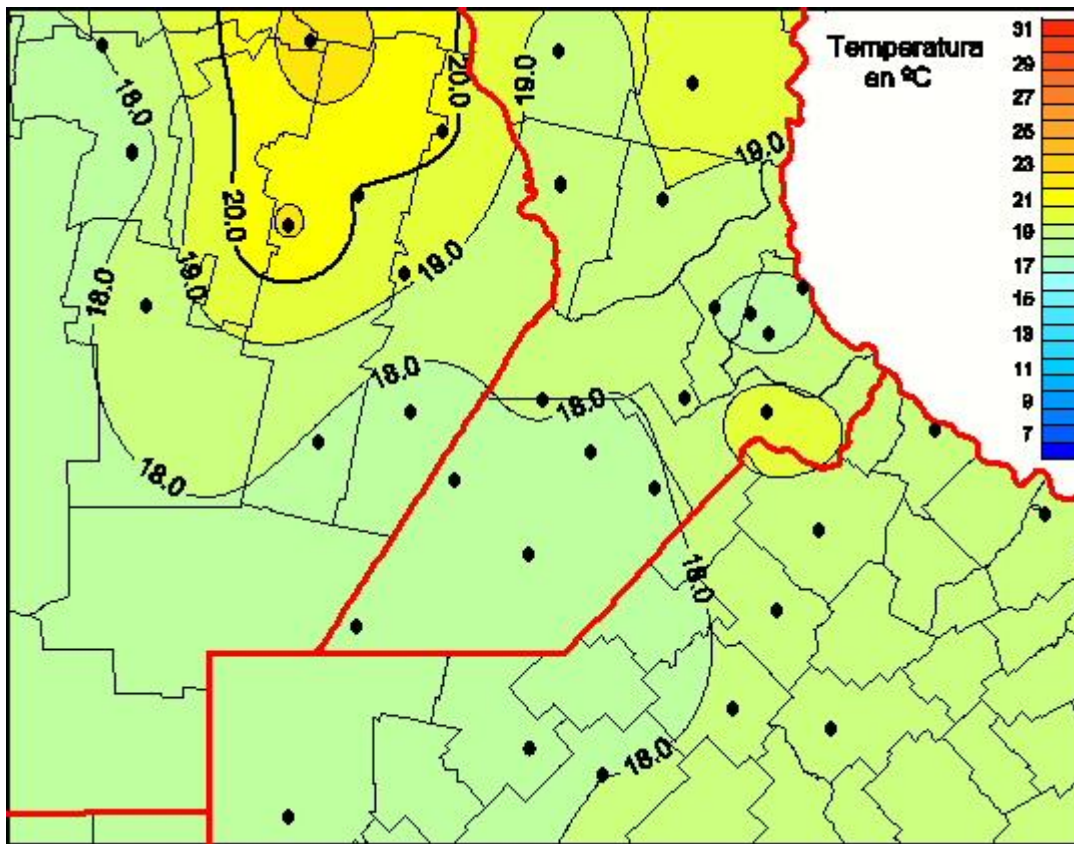

Temperaturas Medias

Mapa de temperaturas medias de las las últimas 24 horas.
(Desde las 8:00AM hasta las 8:00AM). Se actualiza a las 10:00hs.