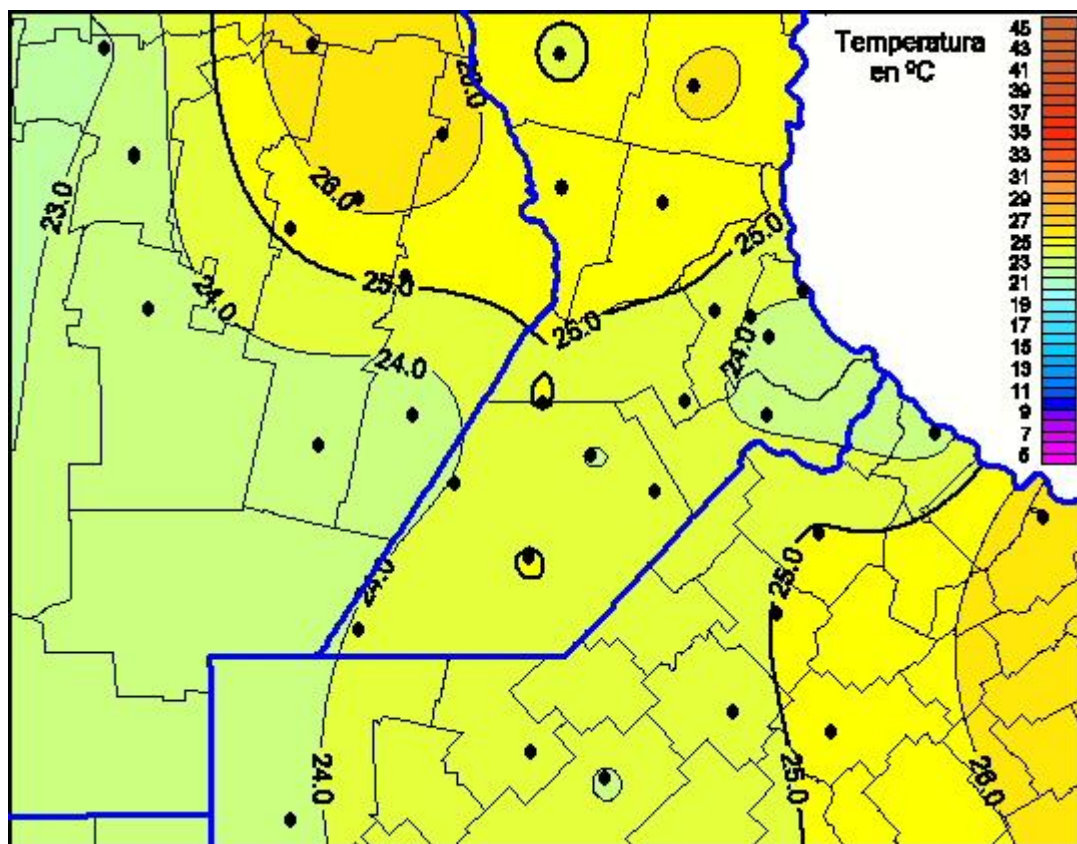

## Temperaturas Máximas

Mapa de temperaturas máximas de las últimas 24 horas.  
(Desde las 8:00AM hasta las 8:00AM). Se actualiza a las 10:00hs.