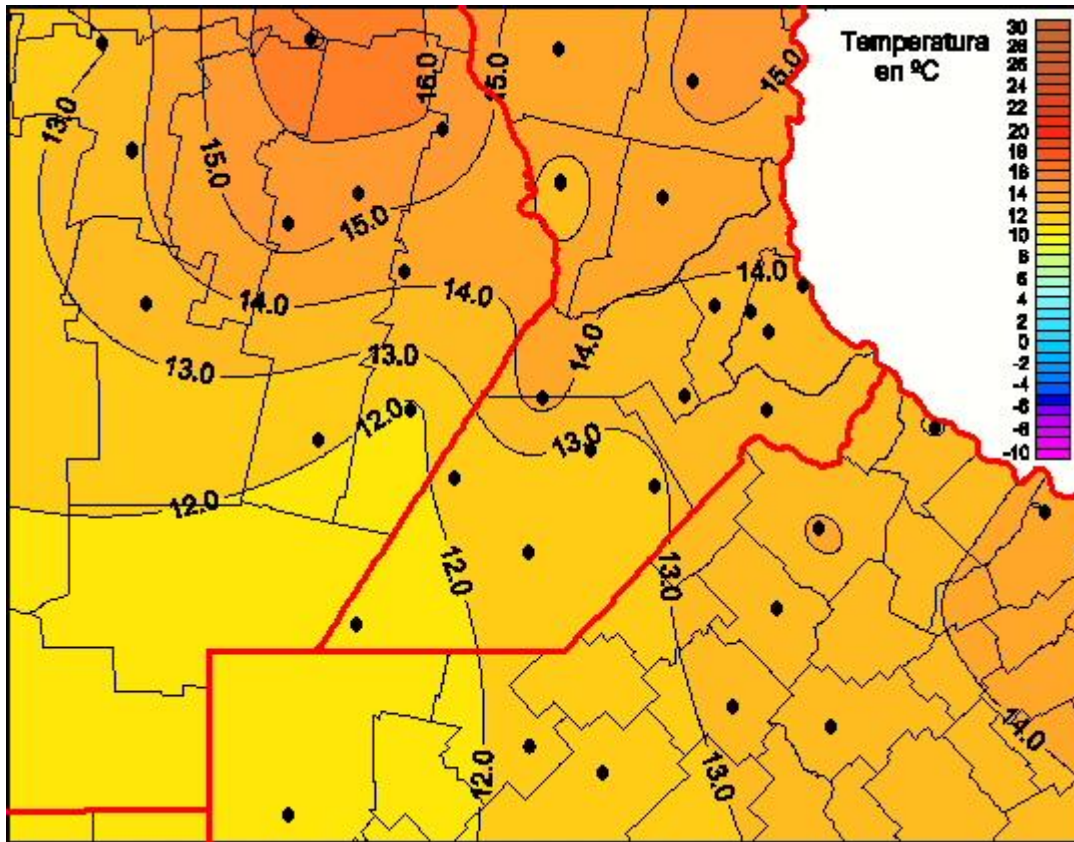

Temperaturas Mínimas

Mapa de temperaturas mínimas de las las últimas 24 horas.
(Desde las 8:00AM hasta las 8:00AM). Se actualiza a las 10:00hs.