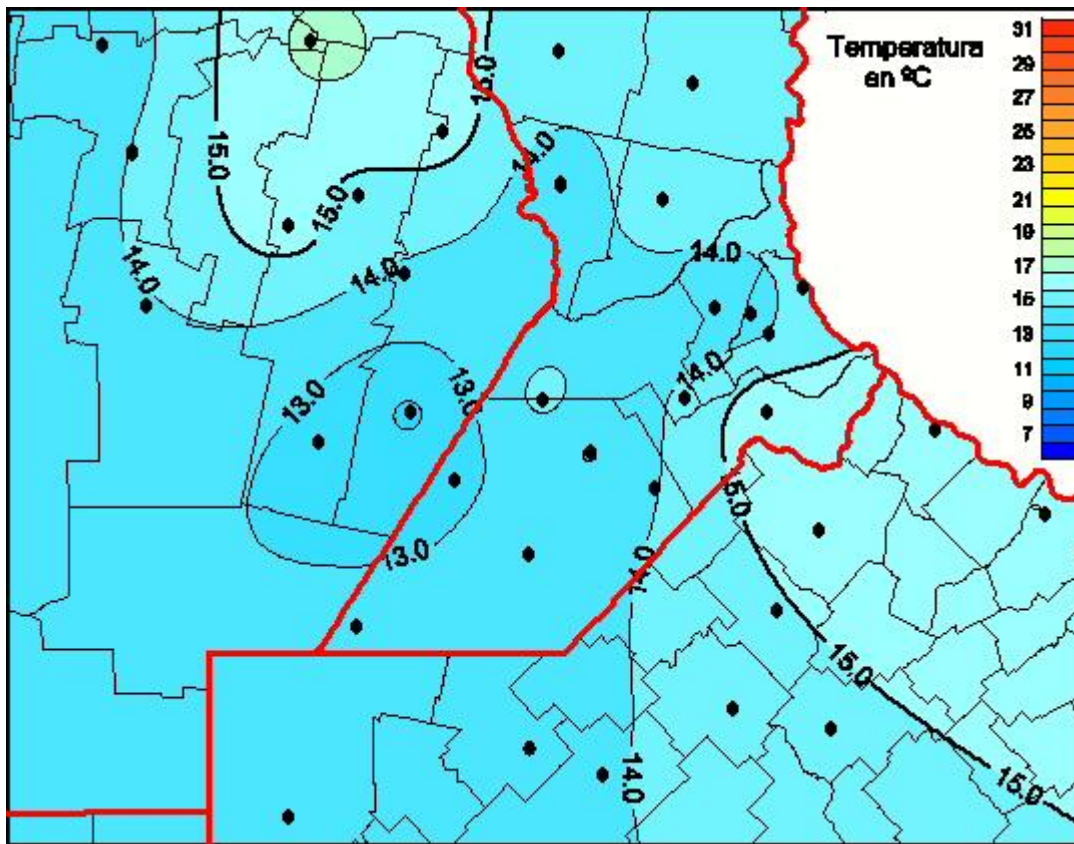

# Temperaturas Medias

Mapa de temperaturas medias de las las últimas 24 horas.  
(Desde las 8:00AM hasta las 8:00AM). Se actualiza a las 10:00hs.