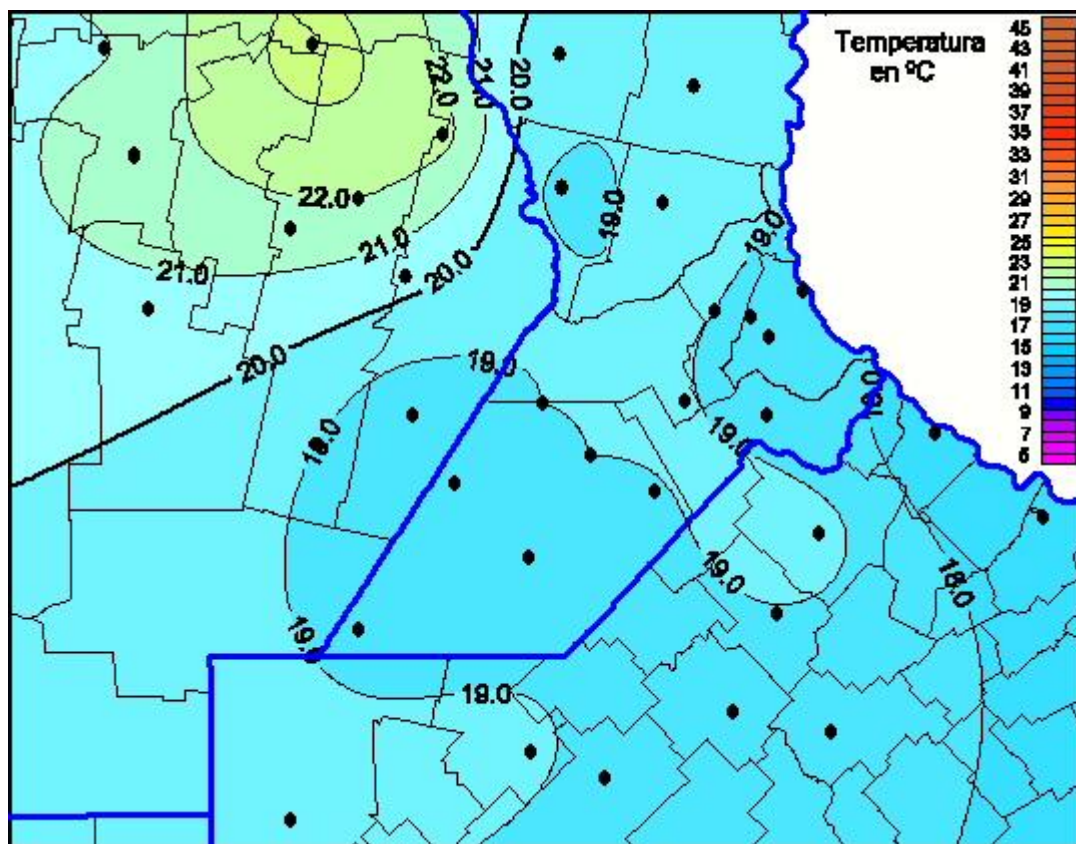

## Temperaturas Máximas

Mapa de temperaturas máximas de las últimas 24 horas.  
(Desde las 8:00AM hasta las 8:00AM). Se actualiza a las 10:00hs.