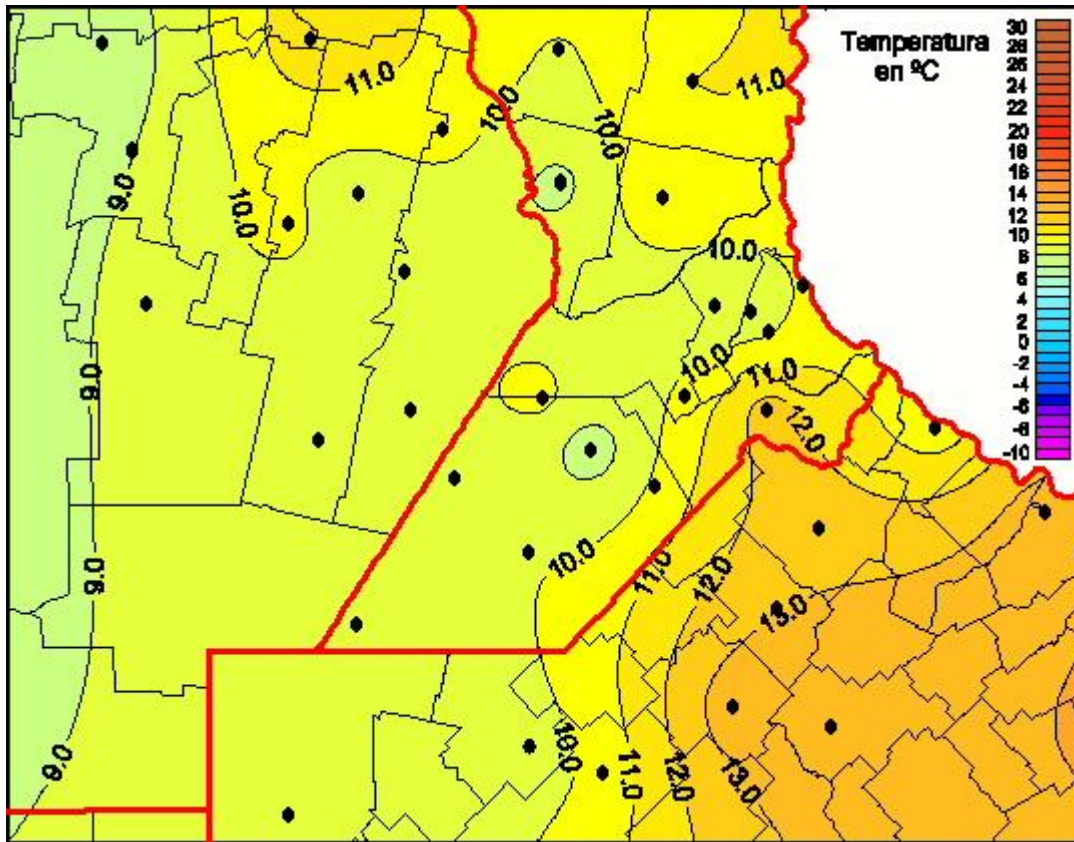

Temperaturas Mínimas

Mapa de temperaturas mínimas de las las últimas 24 horas.
(Desde las 8:00AM hasta las 8:00AM). Se actualiza a las 10:00hs.