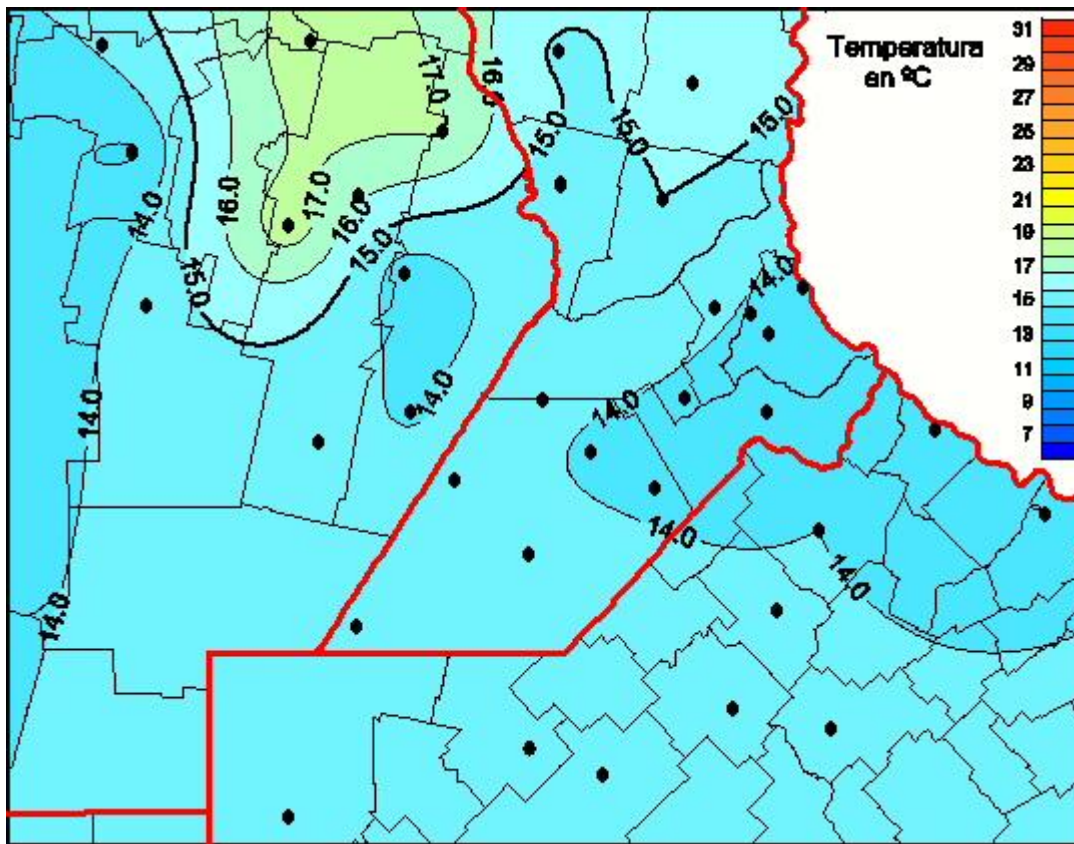

Temperaturas Medias

Mapa de temperaturas medias de las las últimas 24 horas.
(Desde las 8:00AM hasta las 8:00AM). Se actualiza a las 10:00hs.