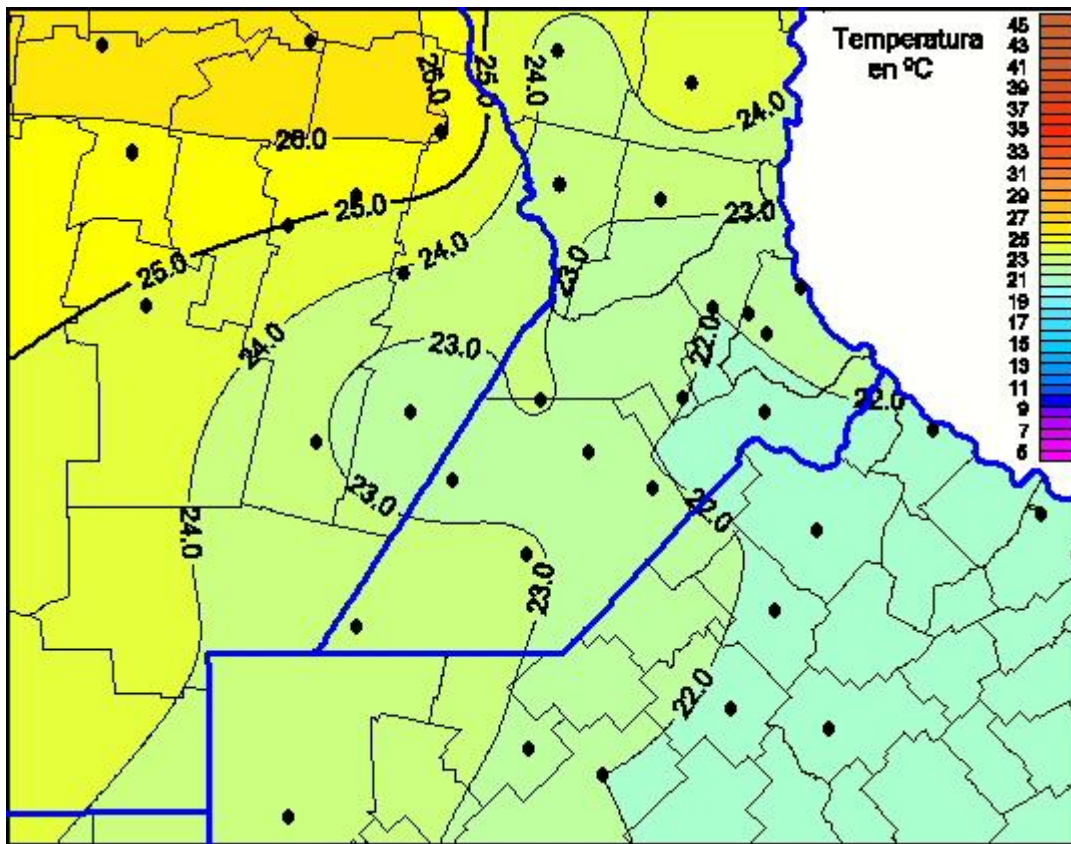

## Temperaturas Máximas

Mapa de temperaturas máximas de las últimas 24 horas.  
(Desde las 8:00AM hasta las 8:00AM). Se actualiza a las 10:00hs.