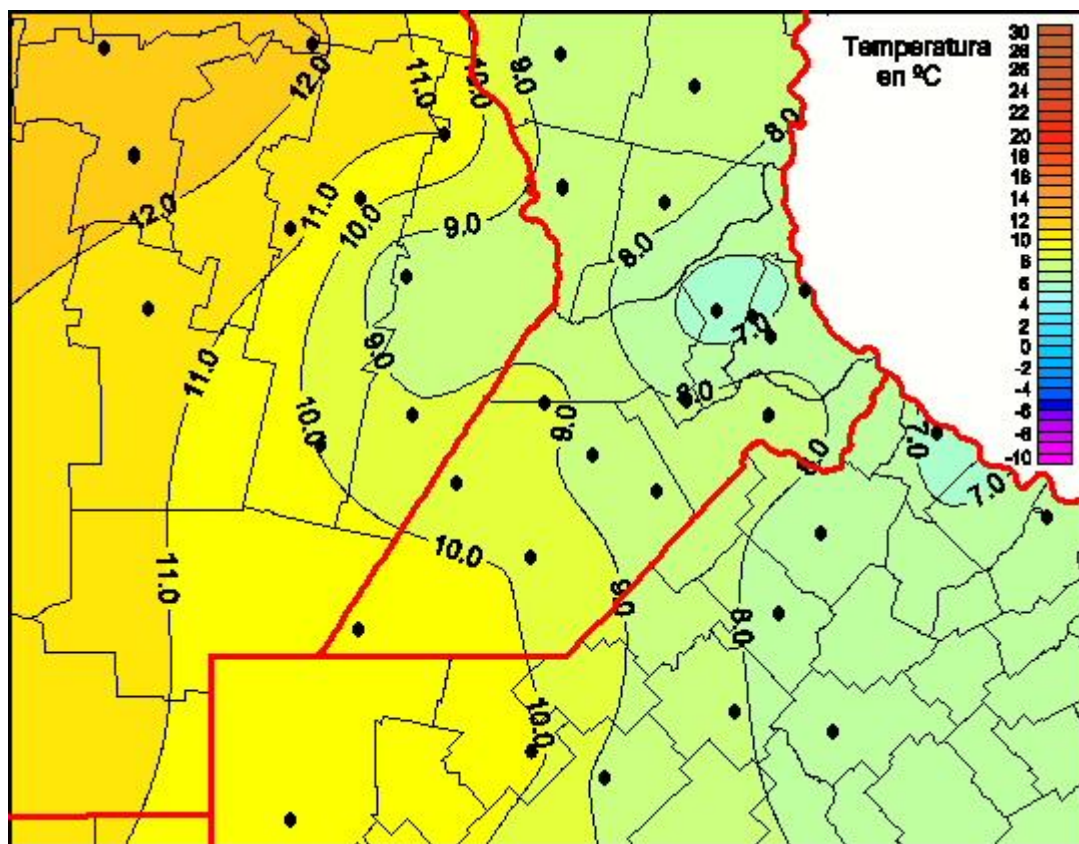

## Temperaturas Mínimas

Mapa de temperaturas mínimas de las las últimas 24 horas.  
(Desde las 8:00AM hasta las 8:00AM). Se actualiza a las 10:00hs.