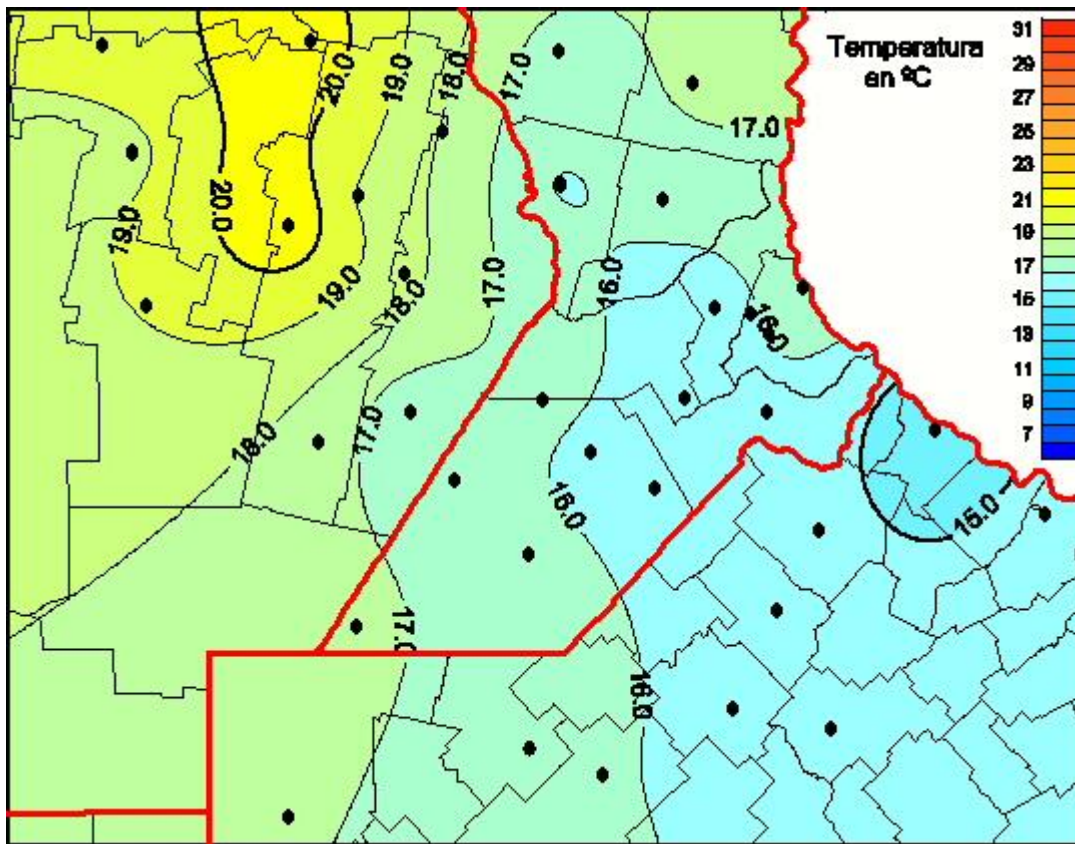

# Temperaturas Medias

Mapa de temperaturas medias de las las últimas 24 horas.  
(Desde las 8:00AM hasta las 8:00AM). Se actualiza a las 10:00hs.