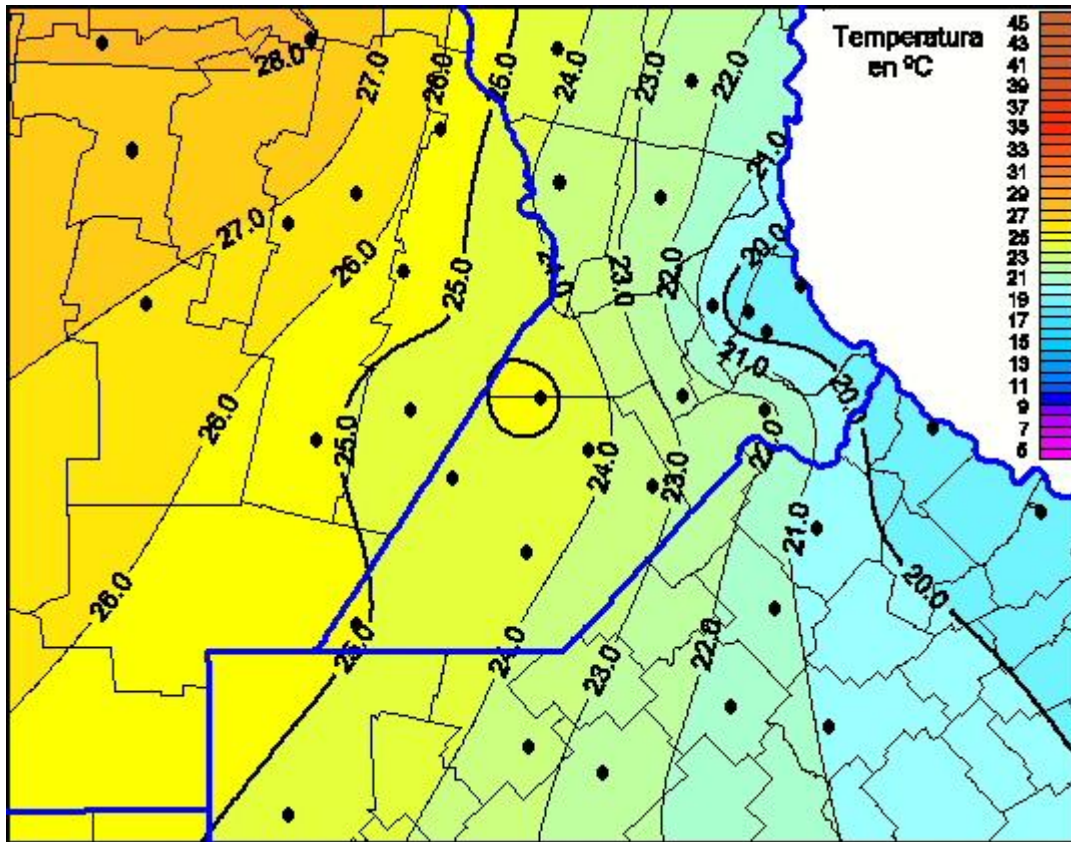

Temperaturas Máximas

Mapa de temperaturas máximas de las las últimas 24 horas.
(Desde las 8:00AM hasta las 8:00AM). Se actualiza a las 10:00hs.