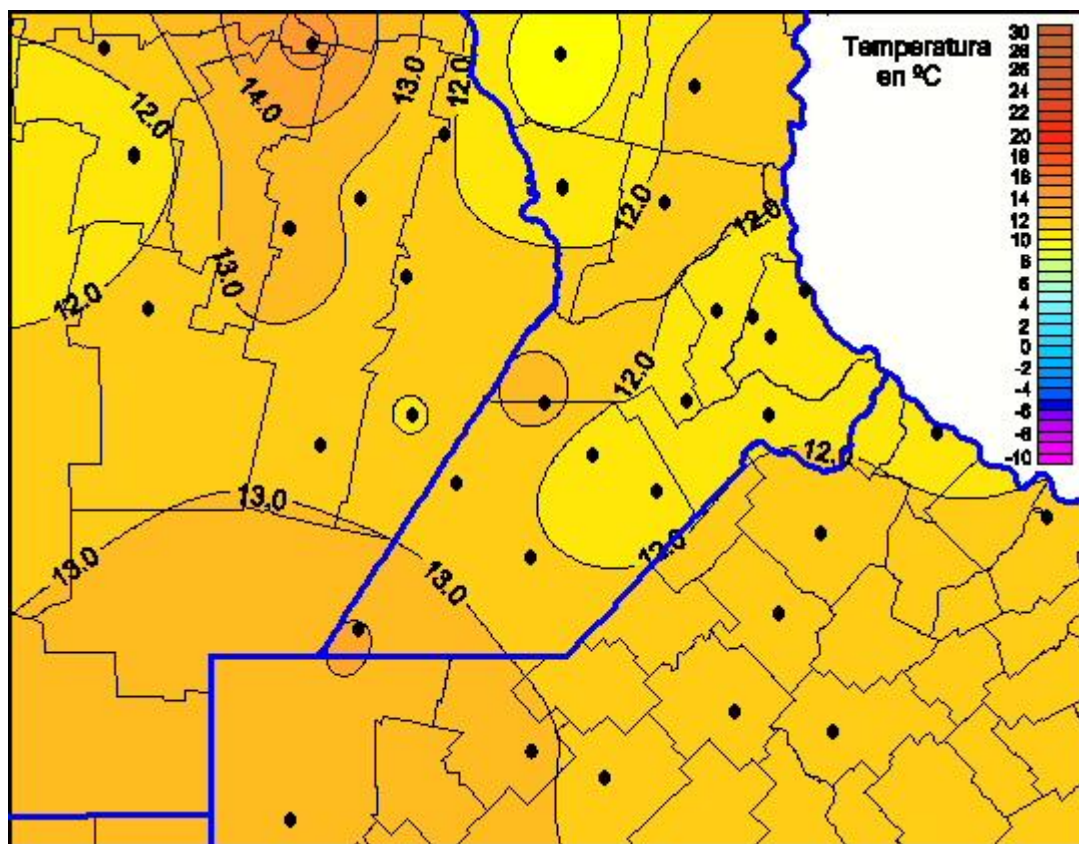

Temperaturas Mínimas

Mapa de temperaturas mínimas de las las últimas 24 horas.
(Desde las 8:00AM hasta las 8:00AM). Se actualiza a las 10:00hs.