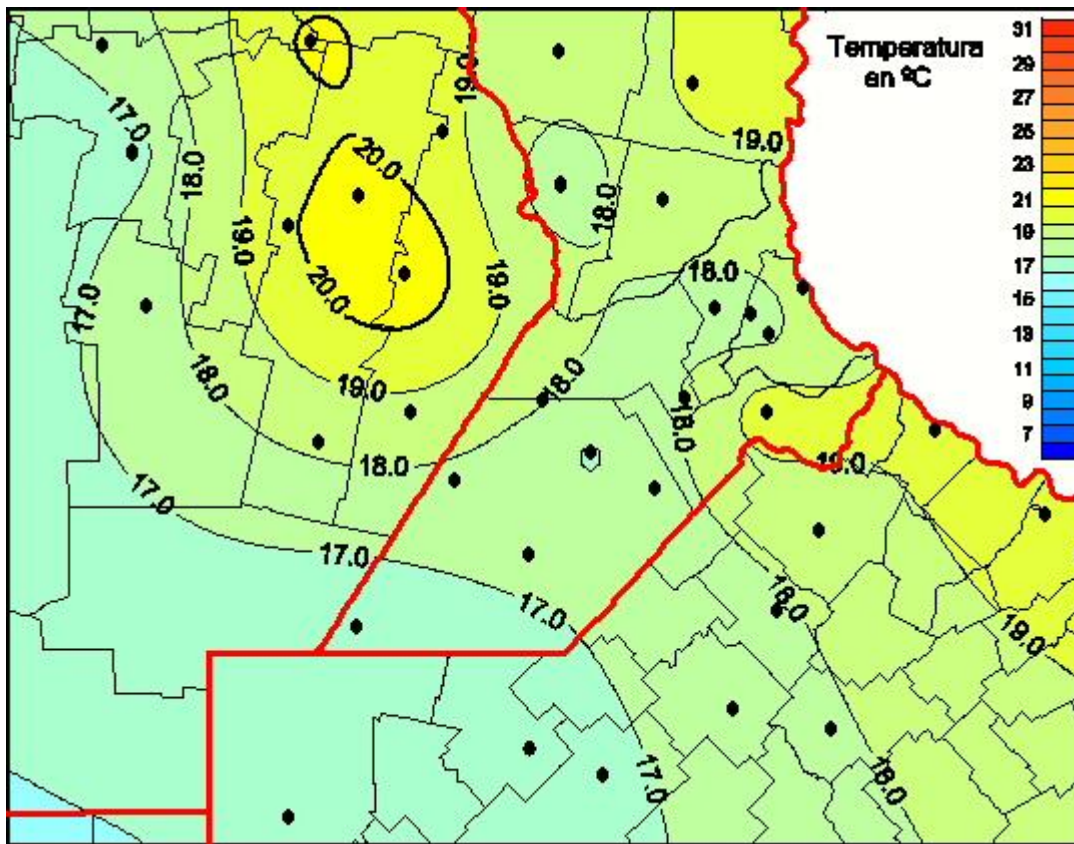

# Temperaturas Medias

Mapa de temperaturas medias de las últimas 96 horas.  
(Desde las 8:00AM hasta las 8:00AM). Se actualiza a las 10:00hs.