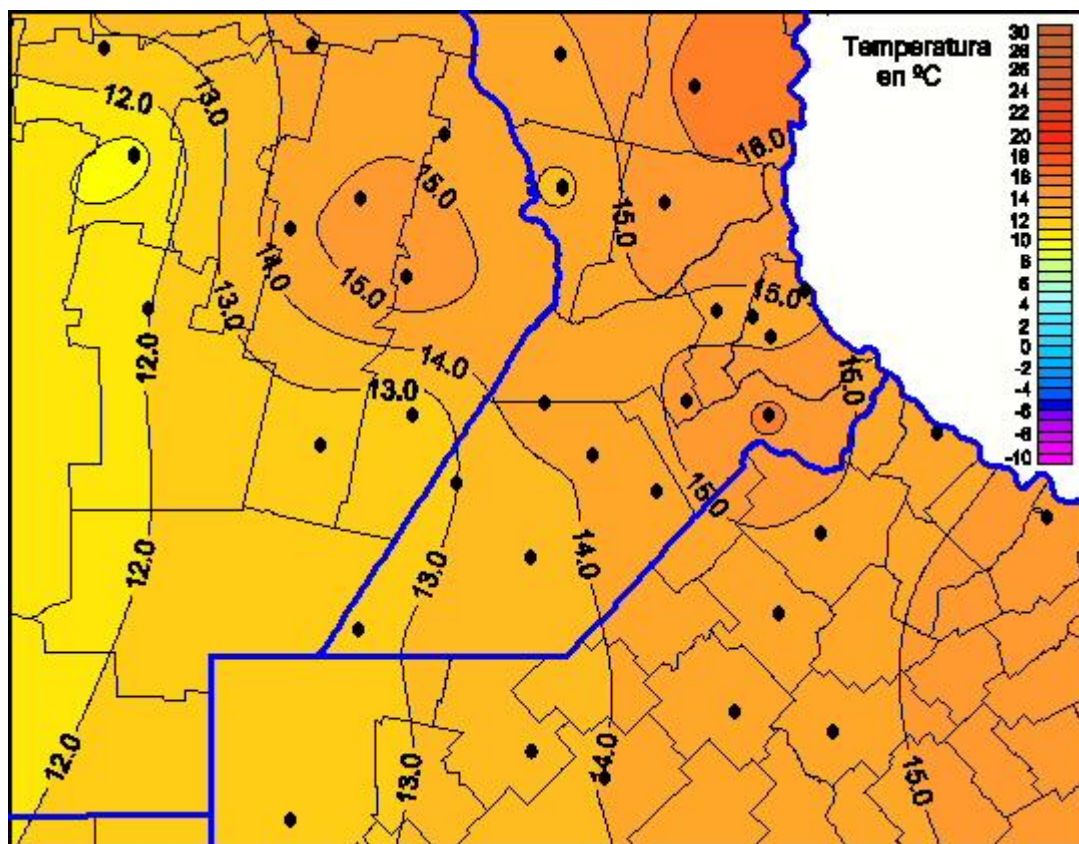

Temperaturas Mínimas

Mapa de temperaturas mínimas de las últimas 96 horas.
(Desde las 8:00AM hasta las 8:00AM). Se actualiza a las 10:00hs.