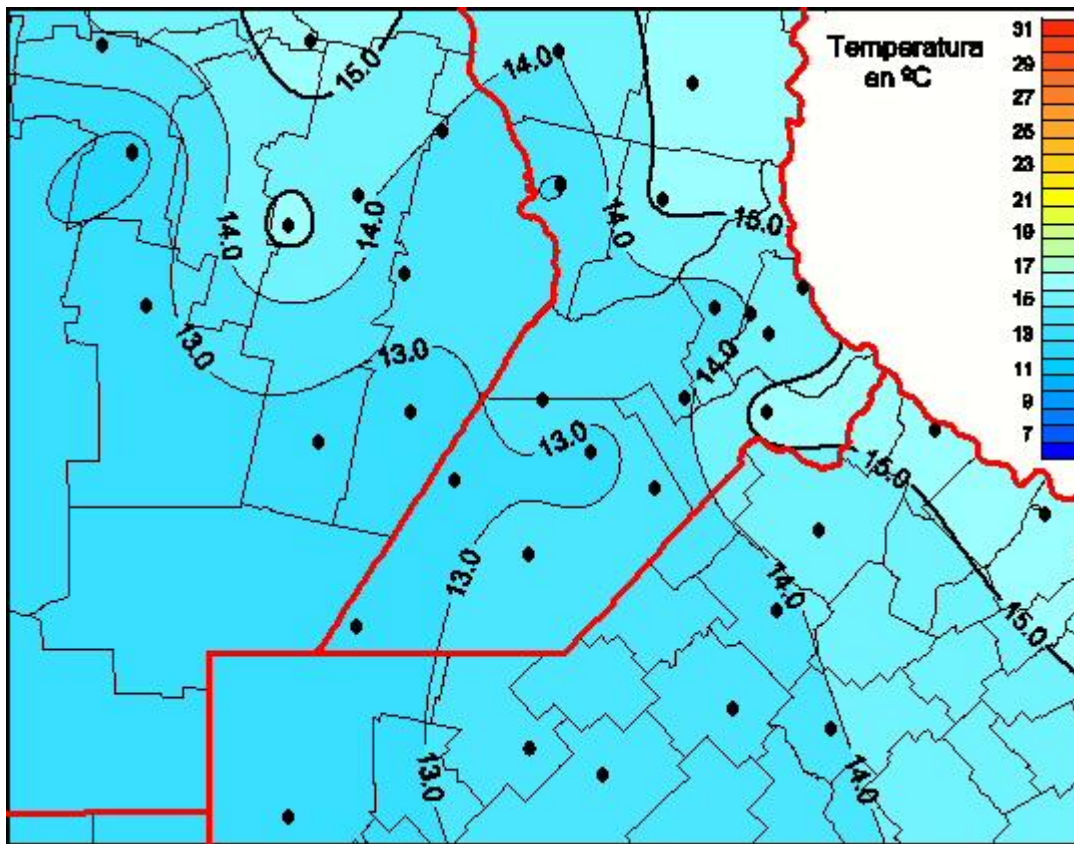

## Temperaturas Medias

Mapa de temperaturas medias de las las últimas 24 horas.  
(Desde las 8:00AM hasta las 8:00AM). Se actualiza a las 10:00hs.