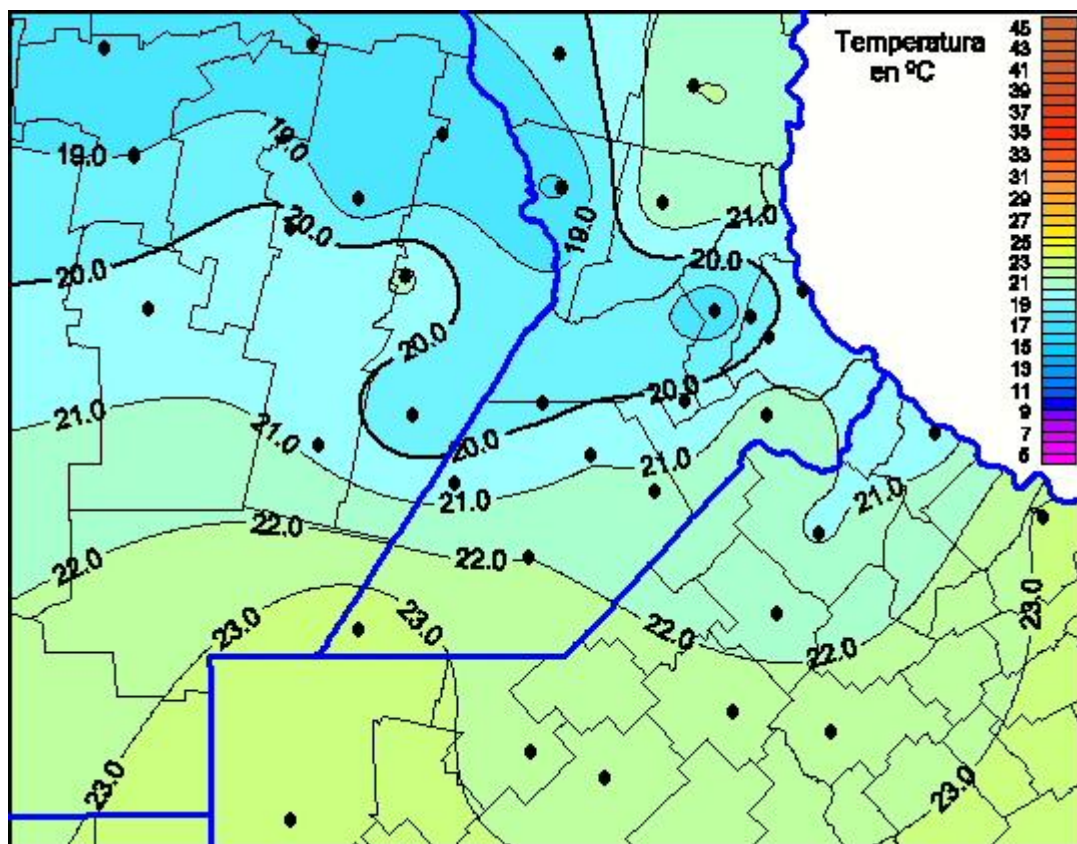

Temperaturas Máximas

Mapa de temperaturas máximas de las últimas 24 horas.
(Desde las 8:00AM hasta las 8:00AM). Se actualiza a las 10:00hs.