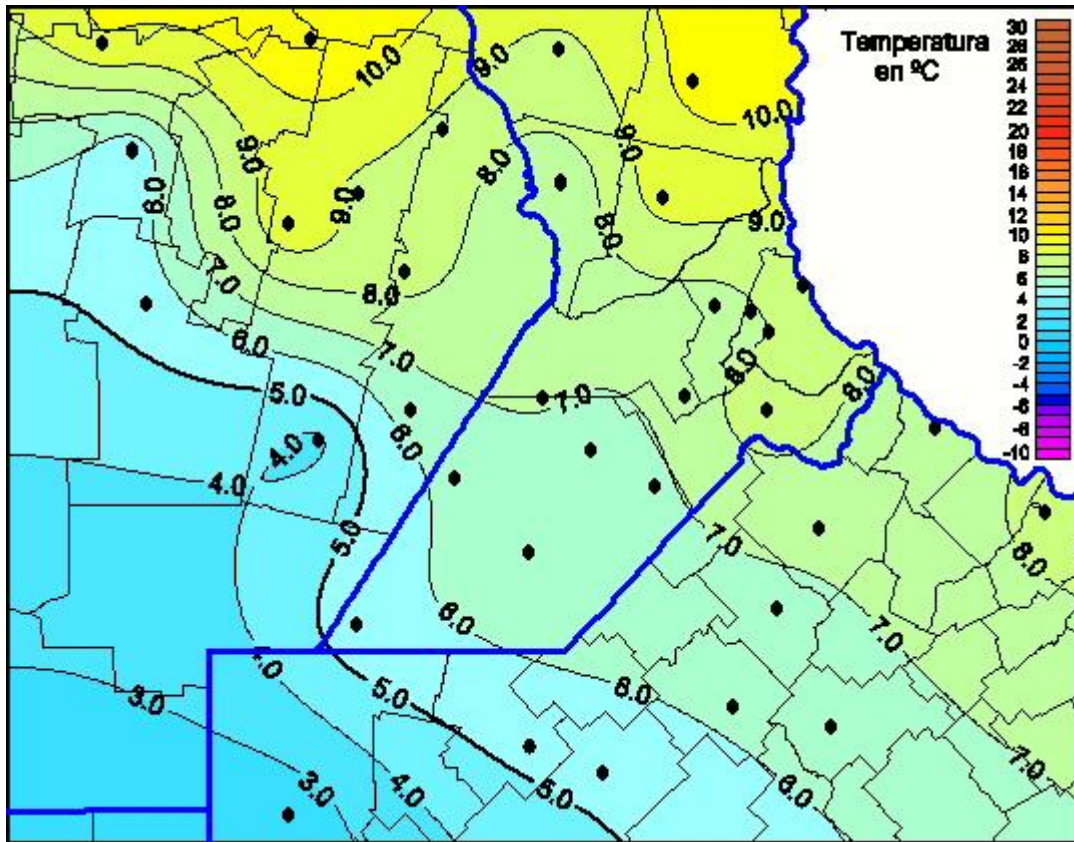

Temperaturas Mínimas

Mapa de temperaturas mínimas de las las últimas 24 horas.
(Desde las 8:00AM hasta las 8:00AM). Se actualiza a las 10:00hs.