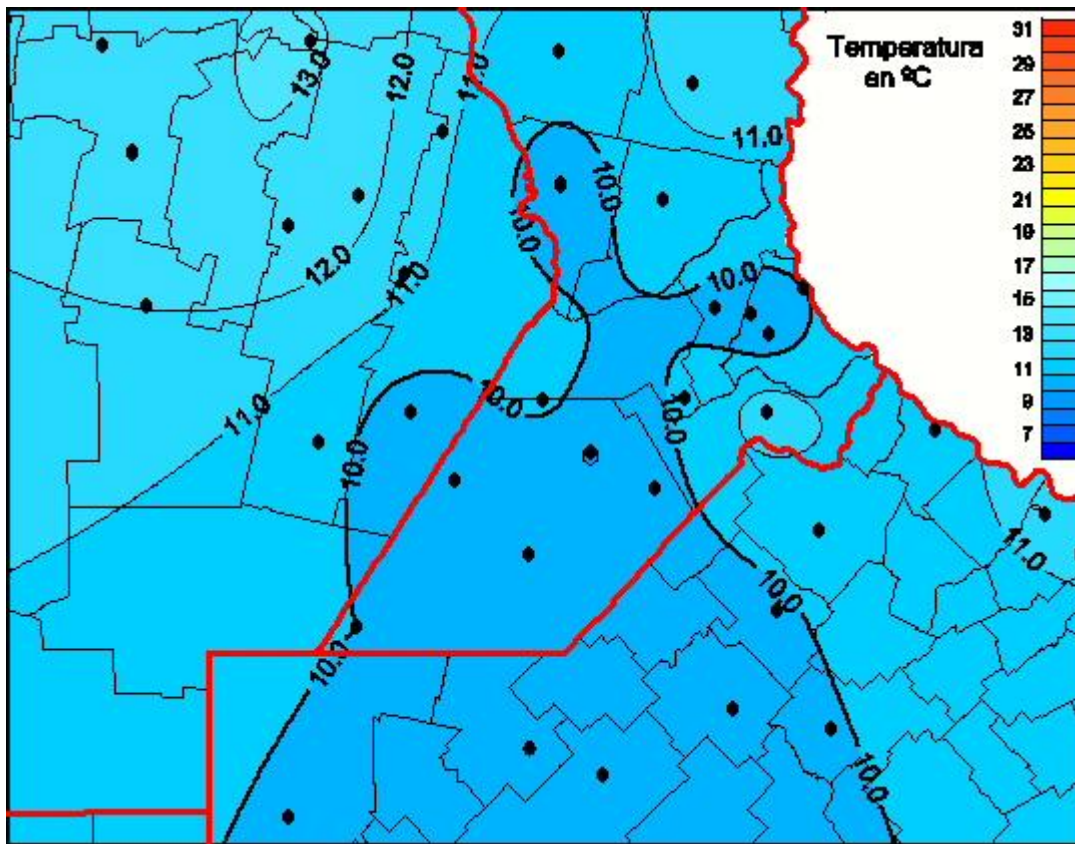

Temperaturas Medias

Mapa de temperaturas medias de las las últimas 24 horas.
(Desde las 8:00AM hasta las 8:00AM). Se actualiza a las 10:00hs.